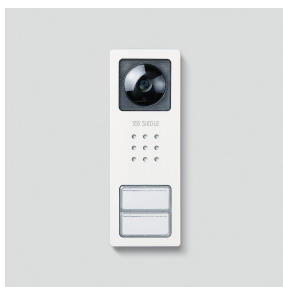

Дверная видеопанель  
вызова Siedle Compact  
CV 850-2-02 W

210005114-02

## Описание изделия

Дверная видео-панель Siedle Compact с шинной технологией, с функциями: вызов, разговор, видеонаблюдение и открытие двери, в качестве запасного прибора для дверной панели вызова видеокompлекта Siedle Basic SET CVB 850-2.

Число интегрированных кнопок вызова: 2

Особенности:

- Интегрированная камера с автоматическим переключением режима день/ночь, светодиодным освещением и 2-ступенчатым нагревателем
- Интегрированный дверной громкоговоритель
- Регулируемая громкость звука речи
- Число интегрированных кнопок вызова: 1 (CV 850-1-02), 2 (CV 850-2-02)
- Активируемое акустическое подтверждение нажатия кнопок
- Подсвечиваемые таблички с именами, с возможностью замены с лицевой стороны
- Для открытого монтажа с лицевой панелью корпуса из высококачественного пластика

## Информация о продуктах

Код товара	Описание изделия	цвет/материал	КГАрт. №
CV 850-2-02 W	Дверная видеопанель вызова Siedle Compact	белый	E 210005114-02

Дверная видеопанель  
вызова Siedle Compact  
CV 850-2-02 W