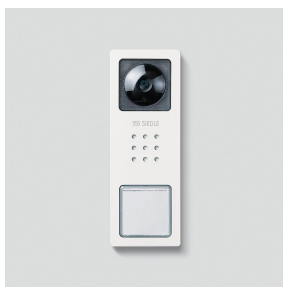

Дверная видеопанель
вызова Siedle Compact
CV 850-1-02 W

210005112-02

Описание изделия

Дверная видео-панель Siedle Compact с шинной технологией, с функциями: вызов, разговор, видеонаблюдение и открытие двери, в качестве запасного прибора для дверной панели вызова видеокompлекта Siedle Basic SET CVB 850-1.

Число интегрированных кнопок вызова: 1

Особенности:

- Интегрированная камера с автоматическим переключением режима день/ночь, светодиодным освещением и 2-ступенчатым нагревателем
- Интегрированный дверной громкоговоритель
- Регулируемая громкость звука речи
- Число интегрированных кнопок вызова: 1 (CV 850-1-02), 2 (CV 850-2-02)
- Активируемое акустическое подтверждение нажатия кнопок
- Подсвечиваемые таблички с именами, с возможностью замены с лицевой стороны
- Для открытого монтажа с лицевой панелью корпуса из высококачественного пластика

Технические данные

Тип контактов:	Замыкающий контакт 24 В, 2 А
Тип защиты:	IP 54, IK 8
Температура окружающей среды:	от -20 °C до +40 °C
Размеры (мм) Ш x В x Г:	82 x 226 x 39

Информация о продуктах

Код товара	Описание изделия	цвет/материал	КГАрт. №
CV 850-1-02 W	Дверная видеопанель вызова Siedle Compact	белый	E 210005112-02

Дверная видеопанель
вызова Siedle Compact
CV 850-1-02 W

210007864

Страница 2

Дверная видеопанель
вызова Siedle Compact
CV 850-1-02 W

210007864

Страница 3

CV 850-1/2-02 Дверная видео-панель Siedle Compact
CV 850-...