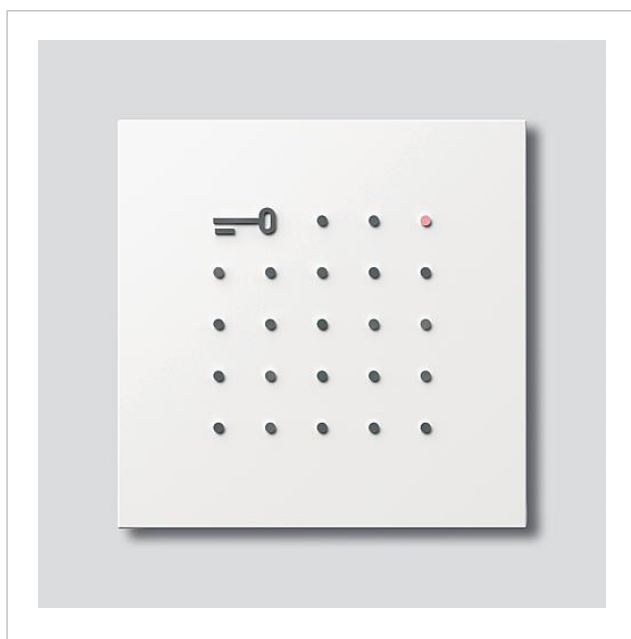

Модуль для считывания
кодов электронных
ключей
ELM 600-0

Страница 3