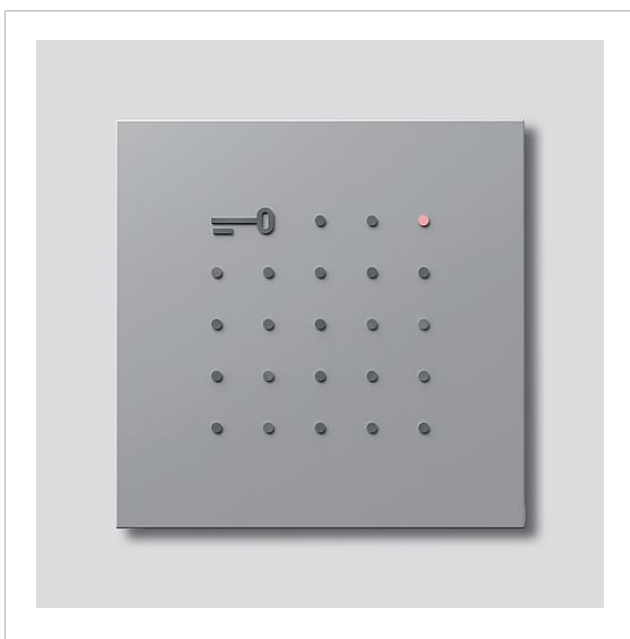

## Описание изделия

Запасная крышка для модуля считывателя электронных ключей ELM 611-0.

---

## Технические данные

Размеры (мм) Ш x В x Г: 99 x 99 x 10

---

## Информация о продуктах

Код товара	Описание изделия	цвет/материал	KG Арт. №
ELM 611-... SM	Рамка панели	Серебристый металл	E 210006027-00

Рамка панели  
ELM 611-... SM

210006027

Страница 2

Рамка панели  
ELM 611-... SM