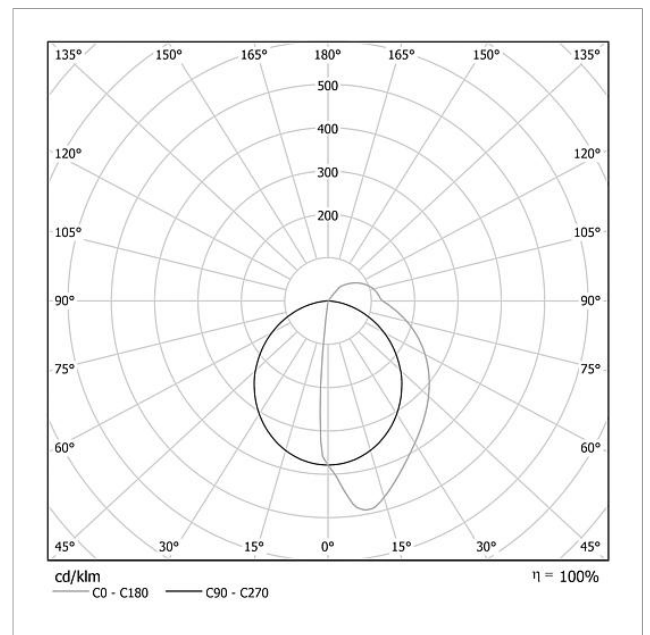

Светодиодная лицевая
подсветка
LEDF 600-4/2-0

Страница 3