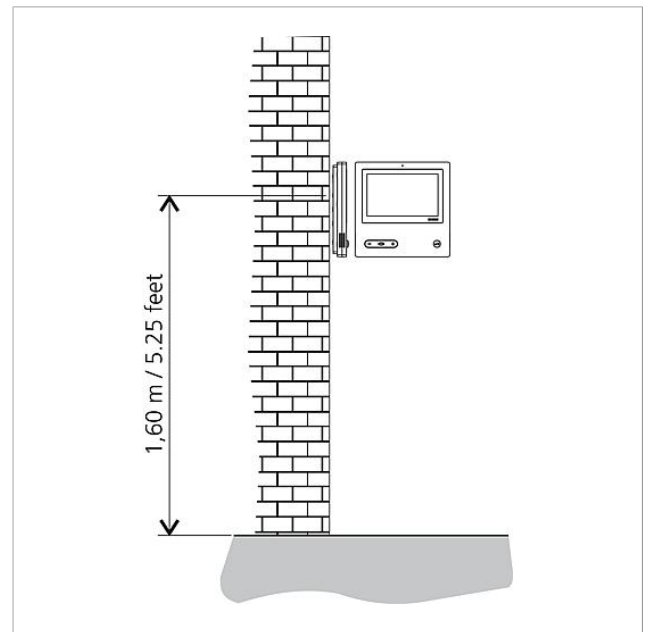

Шинная видеопанель
BVPC 850-0

Страница 5