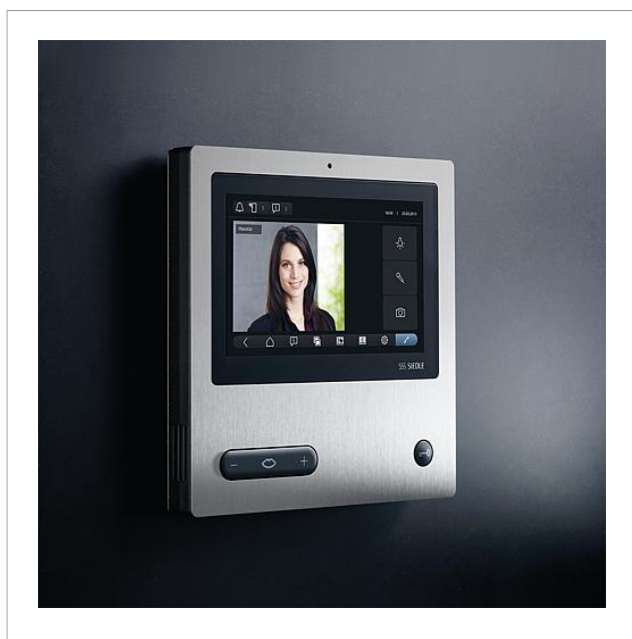

Шинная видеопанель
BVPC 850-0

Страница 4