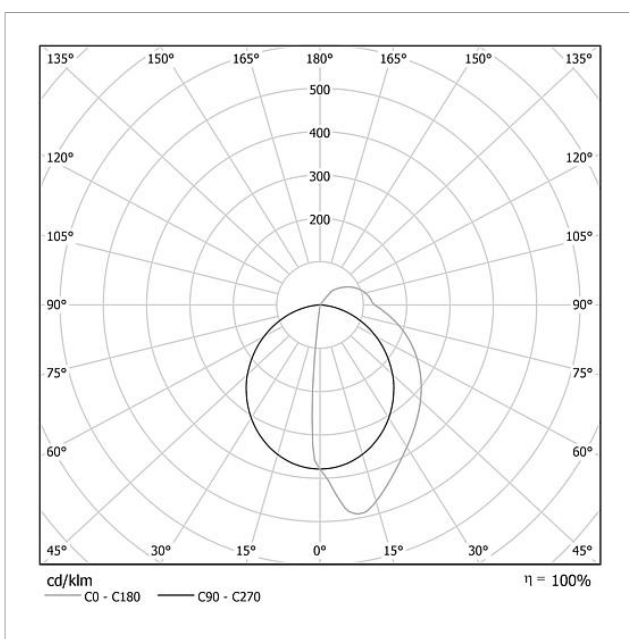

Светодиодная лицевая
подсветка
LEDF 600-4/4-0

Страница 3