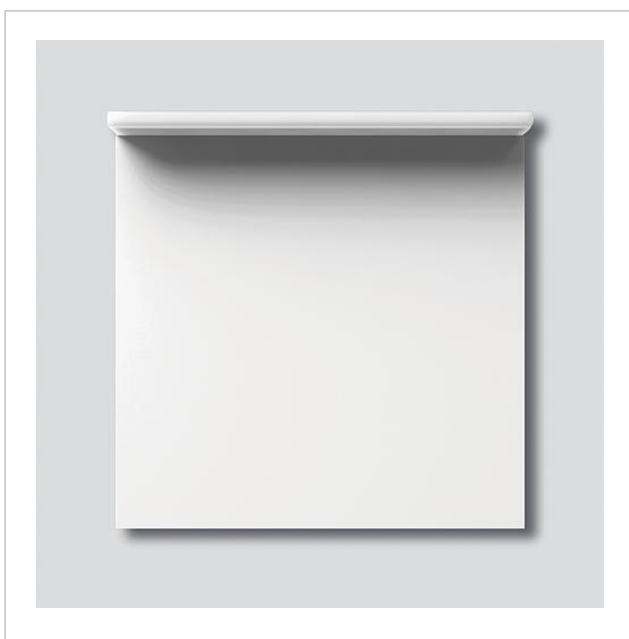

Светодиодная лицевая
подсветка
LEDF 600-4/4-0

Страница 3