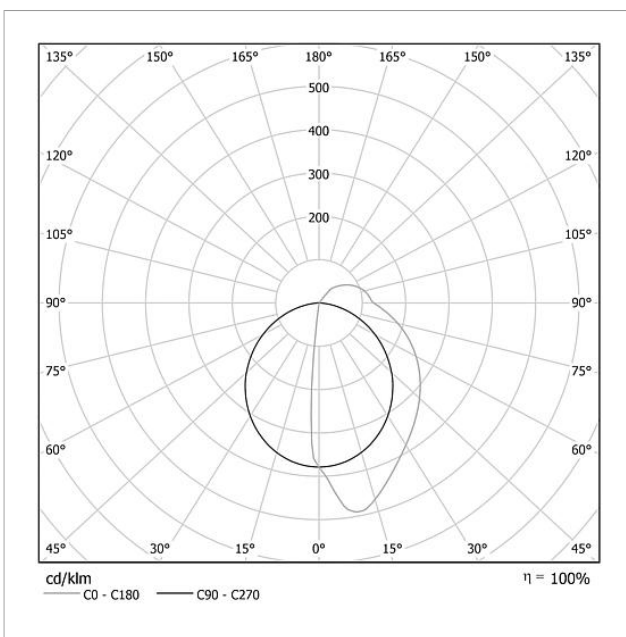

Светодиодная лицевая
подсветка
LEDF 600-4/3-0

Страница 3