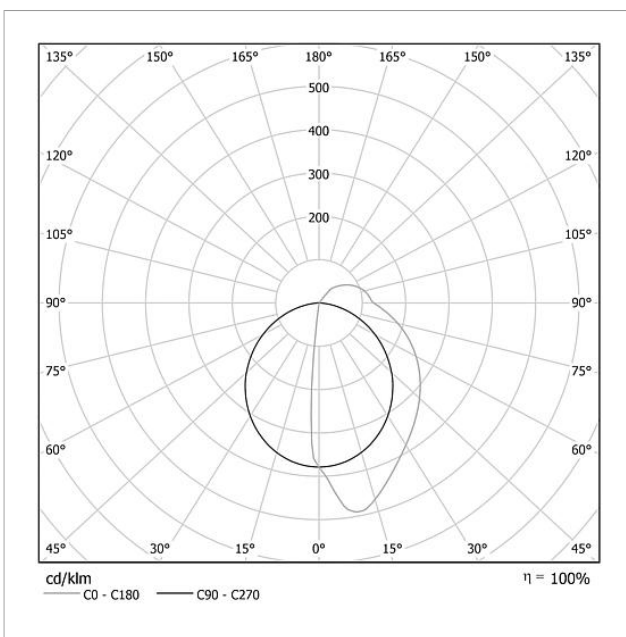

Светодиодная лицевая
подсветка
LEDF 600-4/1-0

Страница 3