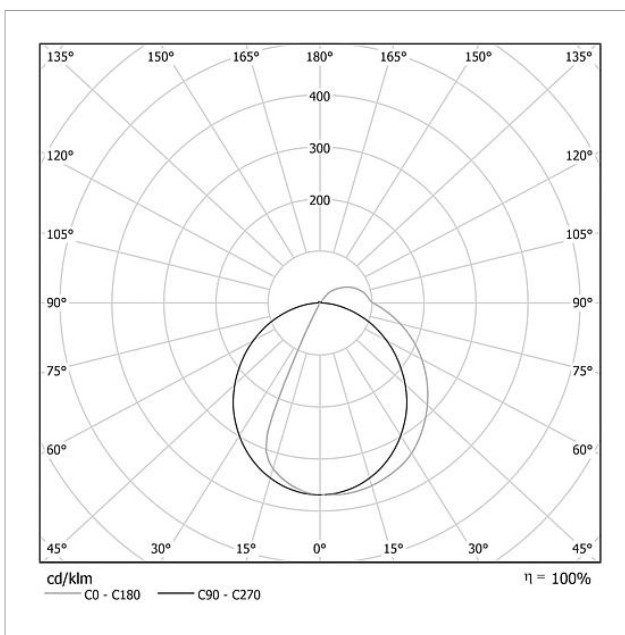

Светодиодная лицевая
подсветка
LEDF 600-3/1-0

Страница 3