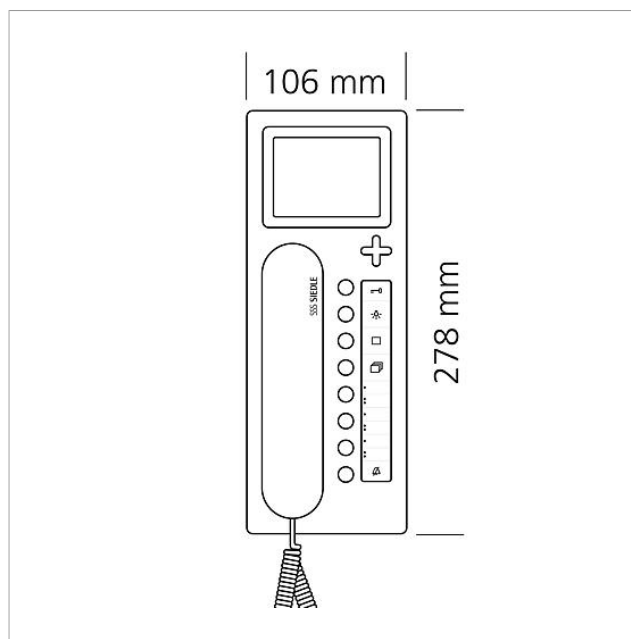

Абонентский аппарат
Comfort с цветным
монитором
BTCV 850-03

Страница 4