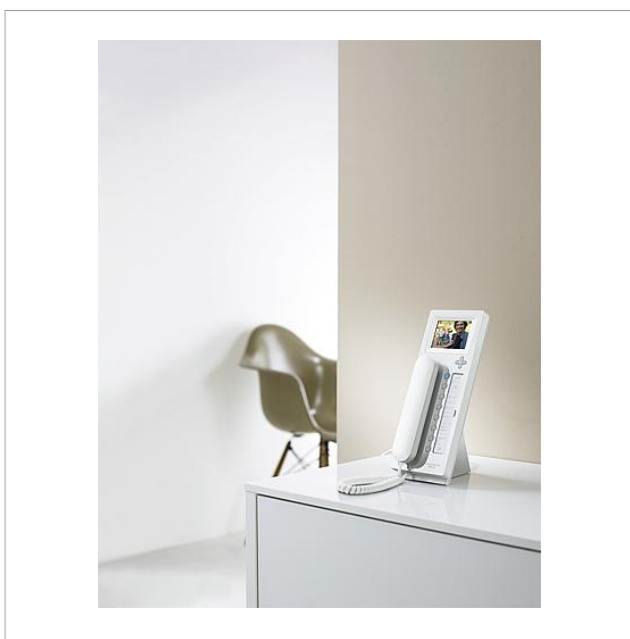

Абонентский аппарат
Comfort с цветным
монитором
BTCV 850-03

Страница 4