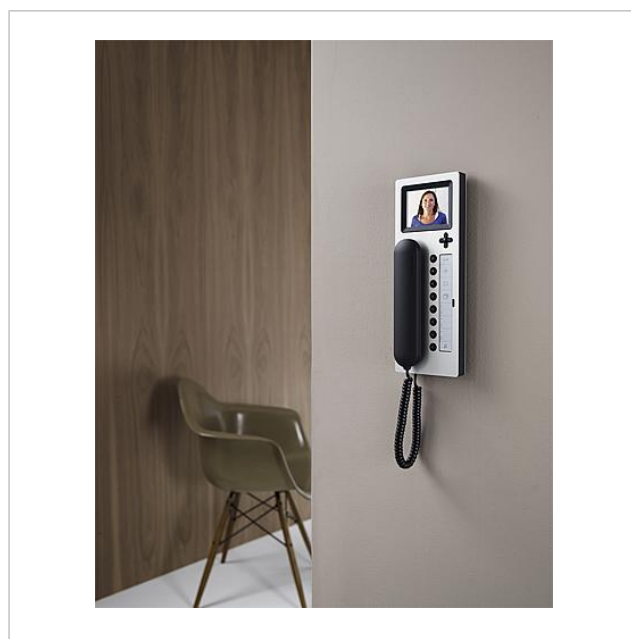

Абонентский аппарат
Comfort с цветным
монитором
BTCV 850-03

Страница 4