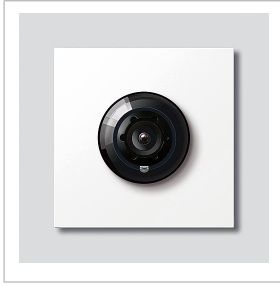

Шинная камера 180 для
Siedle Vario
BCM 758-0

Страница 4

BCM 758-...

Декларация соответствия

352 kB

[Скачать](#)

Дополнительная информация

109 kB

[Скачать](#)