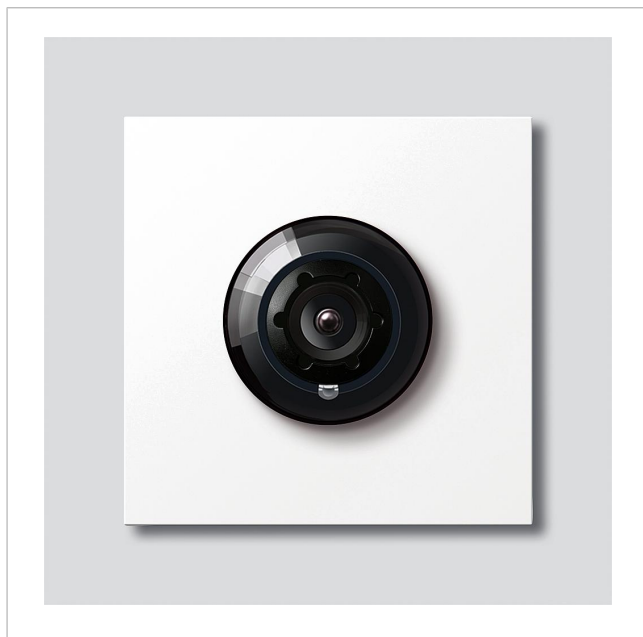

Шинная камера 180 для  
Siedle Vario  
BCM 758-0

Страница 1

## Описание изделия

Шинная камера 180 для Siedle Vario с автоматическим переключением режима день/ночь (True Day/Night) и встроенным инфракрасным освещением. Угол охвата по горизонтали/вертикали: ок. 175°/120°

На выбор, полное изображение или 9 сегментов  
Электронная система устранения искажений в полном изображении  
Расширенный угол охвата в краевой зоне при выбранном сегменте изображения  
Компенсация встречной засветки (BLC)  
Широкий динамический диапазон (WDR - Wide Dynamic Range)  
Стандарт: PAL  
Датчик изображения: КМОП-датчик 1/2,7" - 1920 x 1080 пикселей  
Разрешение: 600 ТВ-строк  
Объектив: 1,55 мм  
2-ступенчатый нагрев: 12 В перем. тока, макс. 130 мА

## Информация о продуктах

Код товара	Описание изделия	цвет/материал	KG Арт. №
BCM 758-0 AG	Шинная камера 180 для Siedle Vario	Серый антрацит	D 210012154-00
BCM 758-0 DG	Шинная камера 180 для Siedle Vario	янтарный слюдяной	D 210012155-00
BCM 758-0 SM	Шинная камера 180 для Siedle Vario	Серебристый металллик	D 210012156-00
BCM 758-0 W	Шинная камера 180 для Siedle Vario	белый	D 210012157-00