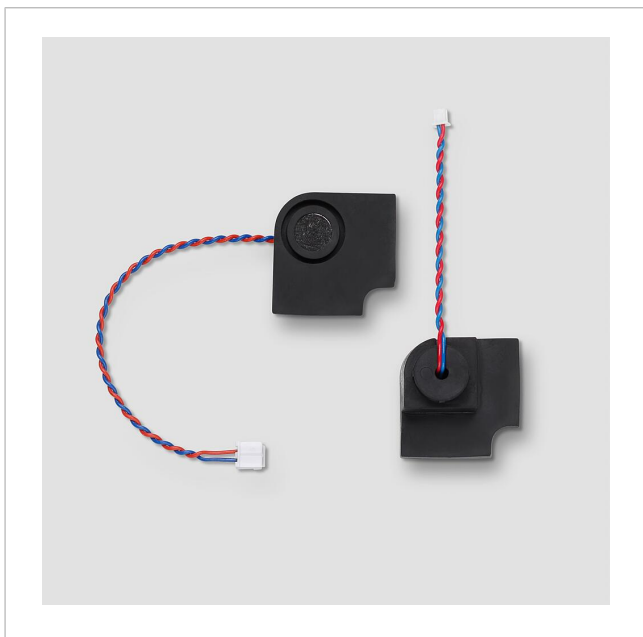

Микрофон
CTLM/STLM
611-02/612-02, CBTLM/
SBTLM 650-04/651-0

210011871-00

Технические данные

Размеры (мм) Ш x В x Г:

Микрофон
СТЛМ/STLM
611-02/612-02, СВТЛМ/
SBТЛМ 650-04/651-0

210011871

Страница 2

Микрофон
СТЛМ/STLM
611-02/612-02, CBTLM/
SBTLM 650-04/651-0