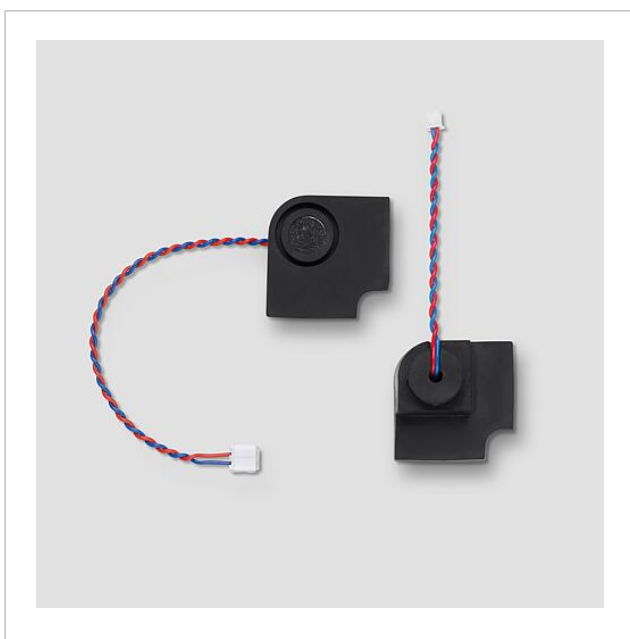

Микрофон
CTLM/STLM
611-02/612-02, CBTLM/
SBTLM 650-04/651-0

210011871-00

Технические данные

Размеры (мм) Ш x В x Г:

Микрофон
СТЛМ/STLM
611-02/612-02, СВТЛМ/
SBТЛМ 650-04/651-0

210011871

Страница 2

Микрофон
СТЛМ/STLM
611-02/612-02, CBTLM/
SBTLM 650-04/651-0