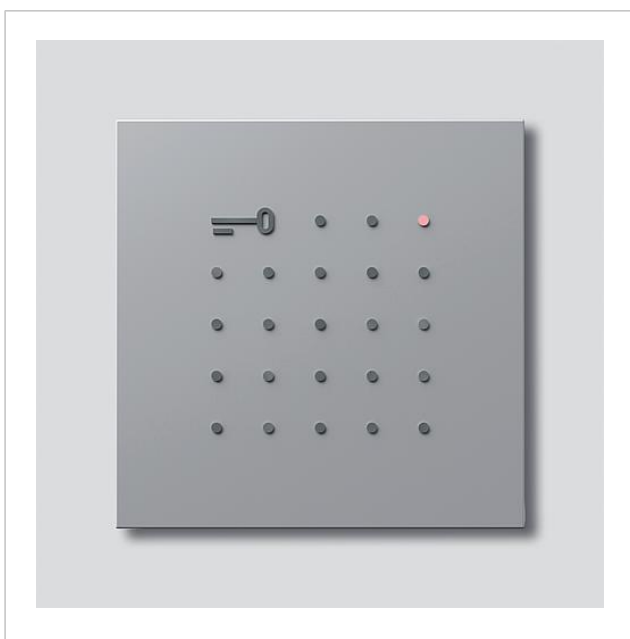

Рамка панели
ELM 611-02, ELM 600-0
SM

210006027-00

Описание изделия

Запасная крышка для модуля считывателя электронных ключей ELM 611-0.

Технические данные

Размеры (мм) Ш x В x Г: 99 x 99 x 10

Информация о продуктах

Код товара	Описание изделия	цвет/материал	KG Арт. №
ELM 611-02, ELM 600-0 SM	Рамка панели	Серебристый металлик	E 210006027-00

Рамка панели
ELM 611-02, ELM 600-0
SM

210006027

Страница 2

Рамка панели
ELM 611-02, ELM 600-0
SM