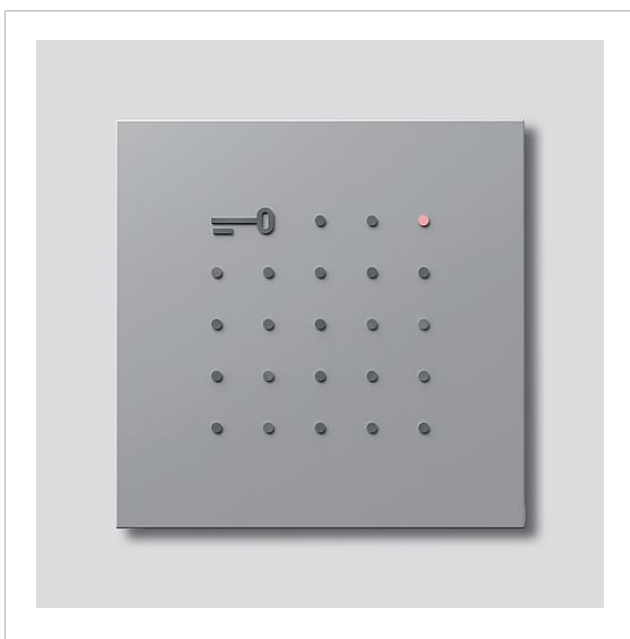

Рамка панели
ELM 600/611-... SM
210006027-00

Описание изделия

Запасная крышка для модуля считывателя электронных ключей ELM 611-0.

Технические данные

Размеры (мм) Ш x В x Г: 99 x 99 x 10

Информация о продуктах

Код товара	Описание изделия	цвет/материал	KG Арт. №
ELM 600/611-... SM	Рамка панели	Серебристый металл	E 210006027-00

Рамка панели
ELM 600/611-... SM

210006027

Страница 2

Рамка панели
ELM 600/611-... SM

210006027