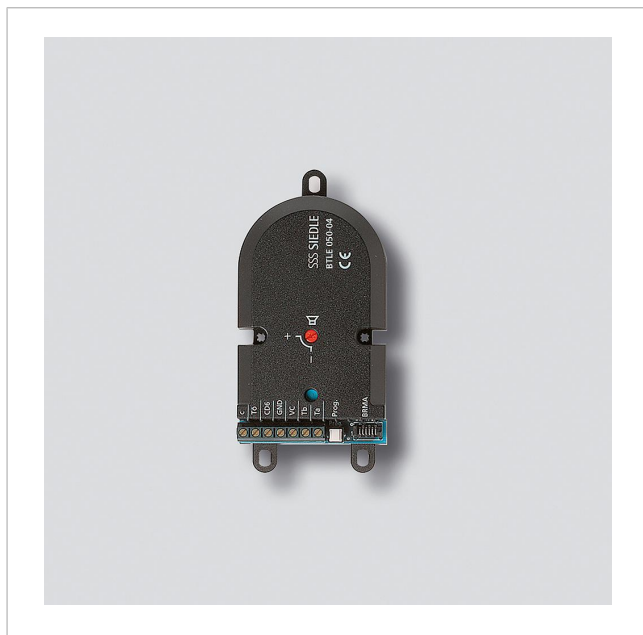

Шинный  
встроенный дверной  
громкоговоритель  
BTLE 050-05

Страница 1

## Описание изделия

Шинный встраиваемый дверной громкоговоритель для монтажа в обеспечиваемые заказчиком аудиопанели, дверные конструкции, почтовые ящики и т. д.

Особенности BTLE 050-...

- Громкоговоритель, регулируемая громкость звука речи
- Долговечный электретный микрофон
- Беспотенциальный рабочий контакт для устройства отпирания дверей, возможность активирования без дополнительной проводки через имеющуюся шинную магистраль
- Встроенное устройство управления камерами
- Универсальные средства крепления; при использовании жалюзи ZJ 051-... возможно непосредственное крепление винтами

## Технические данные

Тип контактов:	Замыкающих контакта 15 В ~, 30 В =, 2 А
Время переключения:	3 сек
Тип защиты:	в зависимости от условий монтажа
Размеры (мм) Ш x В x Г:	124 x 60 x 31
Размеры корпуса (мм) Ш x В x Г:	100 x 60 x 31

## Информация о продуктах

Код товара	Описание изделия	цвет/материал	KG Арт. №
BTLE 050-05	Шинный встроенный дверной громкоговоритель	черный	A 200049330-01

Шинный  
встроенный дверной  
громкоговоритель  
BTLE 050-05