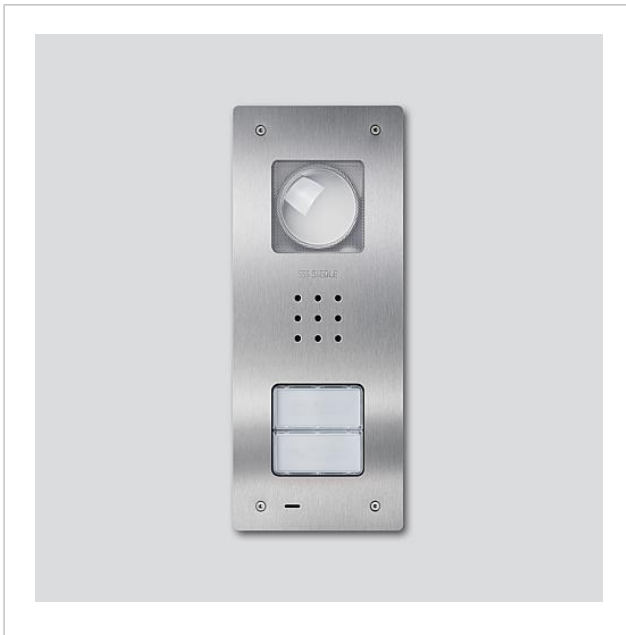

Верхняя часть корпуса
CVU/BCVU 850-2-0 E

210009395-00

Описание изделия

Верхняя часть корпуса для дверной панели вызова Compact Audio с 2 кнопками вызова CV 850-2/CV 850-2-02 и BCV 850-2/BCV 850-2-01.

Верхняя часть корпуса
CVU/BCVU 850-2-0 E

210009395

Страница 2

Верхняя часть корпуса
CVU/BCVU 850-2-0 E

210009395

Страница 3

CVU 850-x-0 E Дверная видеопанель вызова Siedle Compact для скрытого монтажа	Информация о продукте	1,5 MB	Скачать
BCVU 850-x-0 Дверная видеопанель вызова Siedle Compact для скрытого монтажа	Декларация соответствия	758 kB	Скачать
	Дополнительная информация	109 kB	Скачать