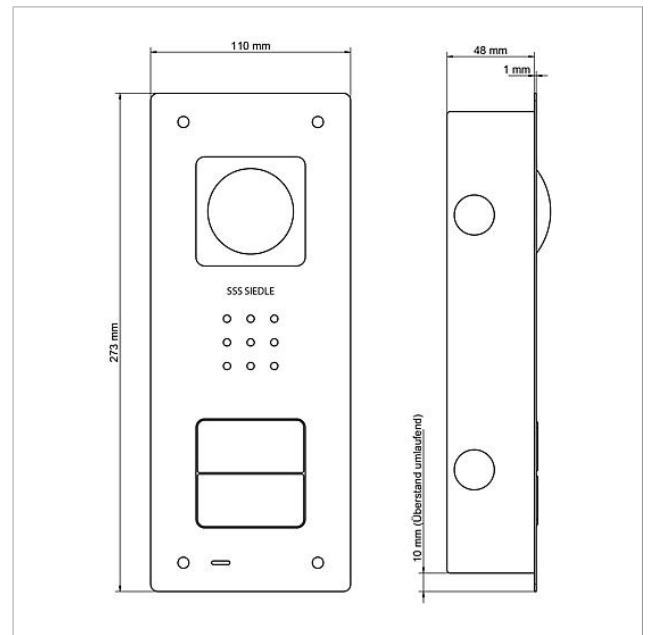

Верхняя часть корпуса
CVU/BCVU 850-2-0 E

210009395-00

Описание изделия

Верхняя часть корпуса для дверной панели вызова Compact Audio с 2 кнопками вызова CV 850-2/CV 850-2-02 и BCV 850-2/BCV 850-2-01.

Верхняя часть корпуса
CVU/BCVU 850-2-0 E

210009395

Страница 2

Верхняя часть корпуса
CVU/BCVU 850-2-0 E

210009395

Страница 3

CVU 850-x-0 E Дверная видеопанель вызова Siedle Compact для скрытого монтажа	Информация о продукте	1,5 MB	Скачать
BCVU 850-x-0 Дверная видеопанель вызова Siedle Compact для скрытого монтажа	Декларация соответствия	758 kB	Скачать
	Дополнительная информация	109 kB	Скачать