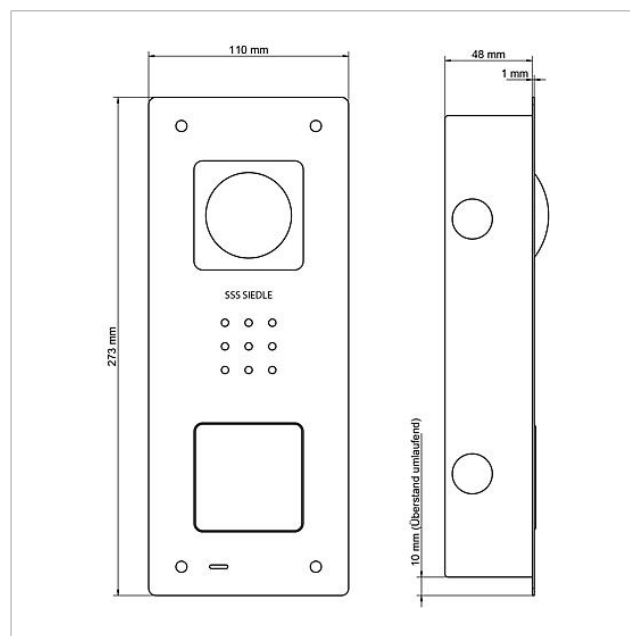

Верхняя часть корпуса  
CVU/BCVU 850-1-0 E

210009394-00

---

## Описание изделия

Верхняя часть корпуса для дверной панели вызова Compact Video с 1 кнопкой вызова, CV 850-1/CV 850-1-02 и BCV 850-1/BCV 850-1-01.

Верхняя часть корпуса  
CVU/BCVU 850-1-0 E

210009394

Страница 2

Верхняя часть корпуса  
CVU/BCVU 850-1-0 E

210009394

Страница 3

---

CVU 850-x-0 E Дверная видеопанель вызова Siedle Compact для скрытого монтажа	Информация о продукте	1,5 MB	Скачать
BCVU 850-x-0 Дверная видеопанель вызова Siedle Compact для скрытого монтажа	Декларация соответствия	758 kB	Скачать
	Дополнительная информация	109 kB	Скачать