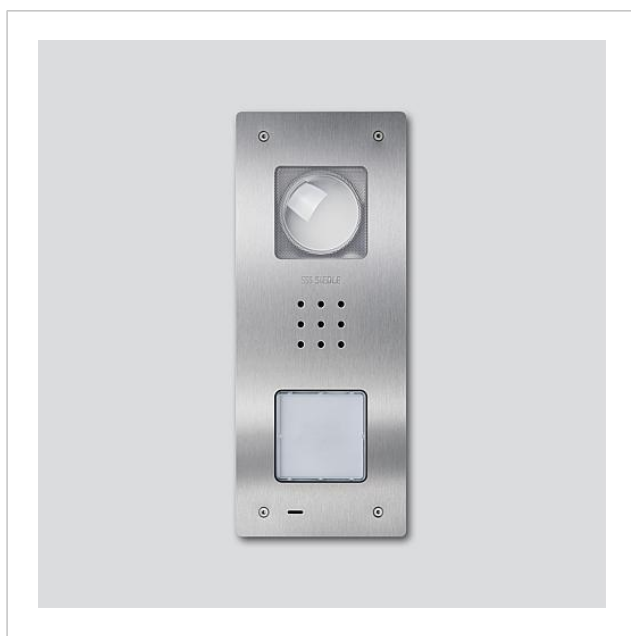

Верхняя часть корпуса  
CVU/BCVU 850-1-0 E

210009394-00

---

## Описание изделия

Верхняя часть корпуса для дверной панели вызова Compact Video с 1 кнопкой вызова, CV 850-1/CV 850-1-02 и BCV 850-1/BCV 850-1-01.

Верхняя часть корпуса  
CVU/BCVU 850-1-0 E

210009394

Страница 2

Верхняя часть корпуса  
CVU/BCVU 850-1-0 E

210009394

Страница 3

---

CVU 850-x-0 E Дверная видеопанель вызова Siedle Compact для скрытого монтажа	Информация о продукте	1,5 MB	Скачать
BCVU 850-x-0 Дверная видеопанель вызова Siedle Compact для скрытого монтажа	Декларация соответствия	758 kB	Скачать
	Дополнительная информация	109 kB	Скачать