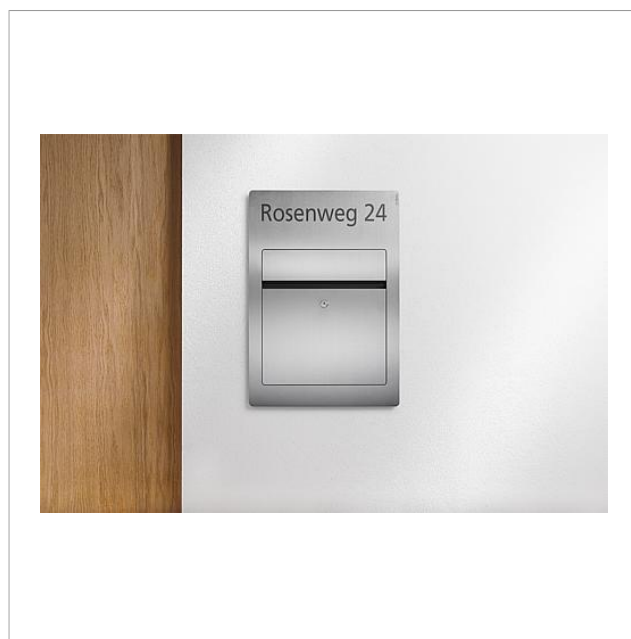

ВК-1

Страница 1

Технические данные

Приемная щель (мм) Ш x В:	331 x 31,6
Температура окружающей среды:	от -20 °С до +55 °С
Размеры (мм) Ш x В x Г:	409 x 586,5 x 111,5

Информация о продуктах

Код товара	цвет/материал	KG Арт. №
ВК-1	Сатинированная нержавеющая сталь	D 210010195-00

ВК-1

Страница 2

ВК-1

Страница 3

ВК-1

Страница 4

ВК-1, ВК/NS-1 Siedle почтовый ящик

Информация о продукте