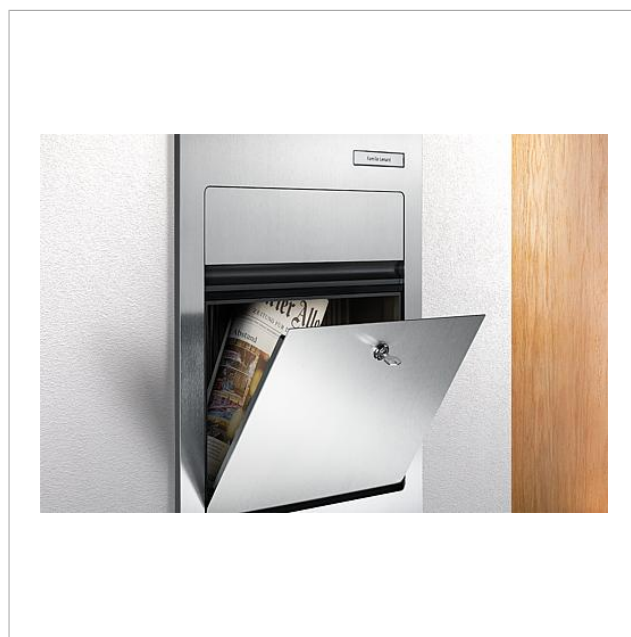

БК/NS-1

Страница 1

Технические данные

Поле для надписей (мм) Ш x В:	90 x 14
Приемная щель (мм) Ш x В:	331 x 31,6
Температура окружающей среды:	от -20 °С до +55 °С
Размеры (мм) Ш x В x Г:	409 x 586,5 x 111,5

Информация о продуктах

Код товара	цвет/материал	KG Арт. №
БК/NS-1	Сатинированная нержавеющая сталь	D 210010196-00

ВК/NS-1

Страница 2

ВК/NS-1

Страница 3

БК/НС-1

Страница 4

БК-1, БК/НС-1 Siedle почтовый ящик

Информация о продукте

1,1 MB

[Скачать](#)

Нанесение надписей

3,6 MB

[Скачать](#)

Нанесение надписей