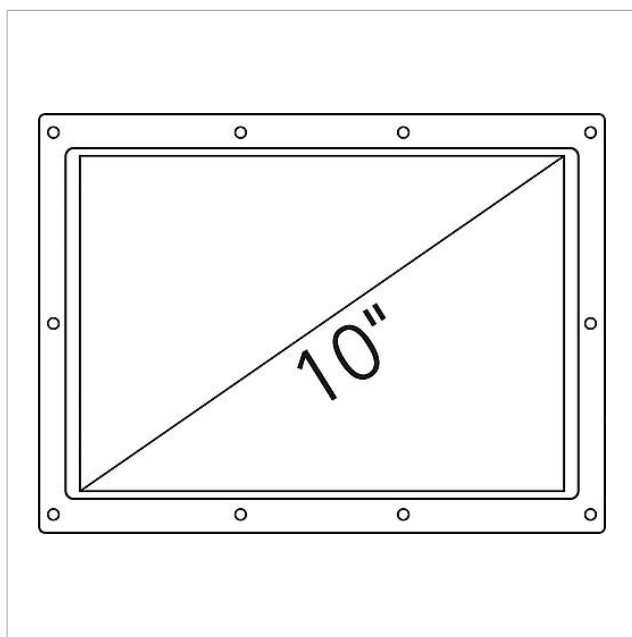

Монтажный комплект
Siedle Touch 10
STE 10-0

Страница 3