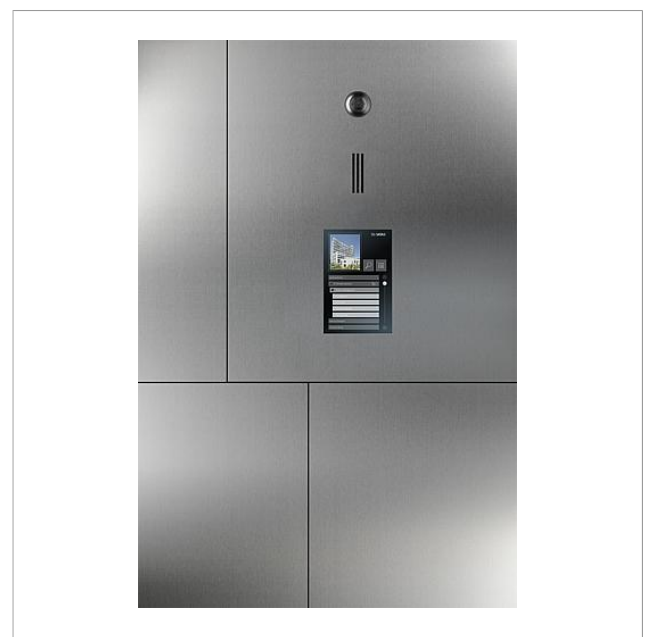

Монтажный комплект
Siedle Touch 10
STE 10-0

Страница 2