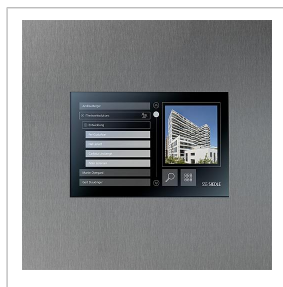

Монтажный комплект
Siedle Touch 10
STE 10-0

Страница 3