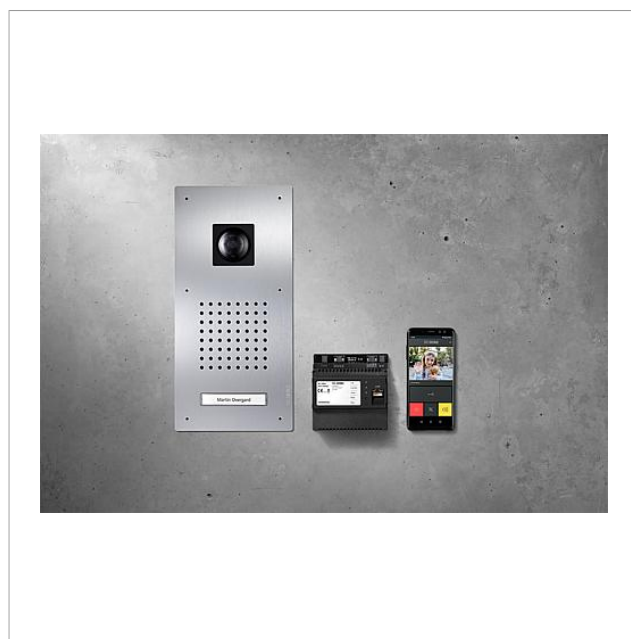

Комплект Classic Smart
Gateway
SET CLVSG 850-1

Страница 3