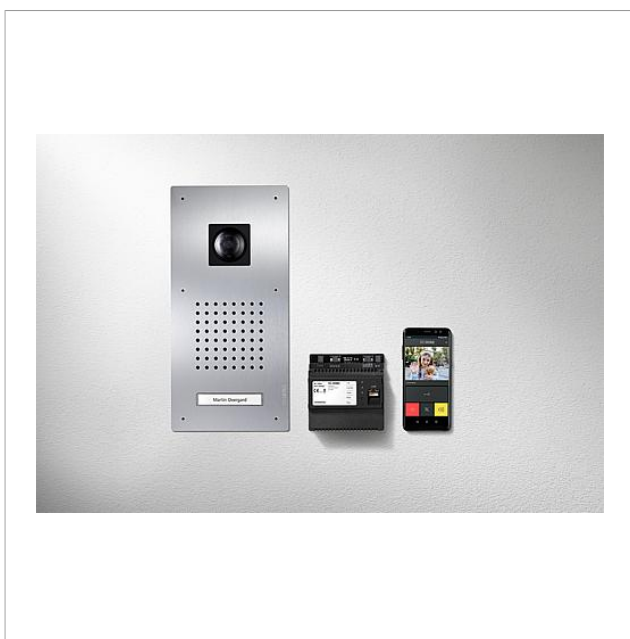

Комплект Classic Smart
Gateway
SET CLVSG 850-1

Страница 3