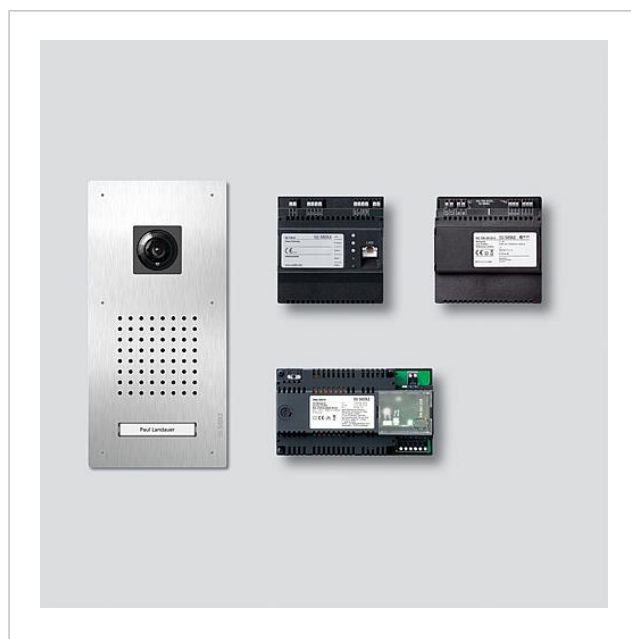

Комплект Classic Smart
Gateway
SET CLVSG 850-1

Страница 3