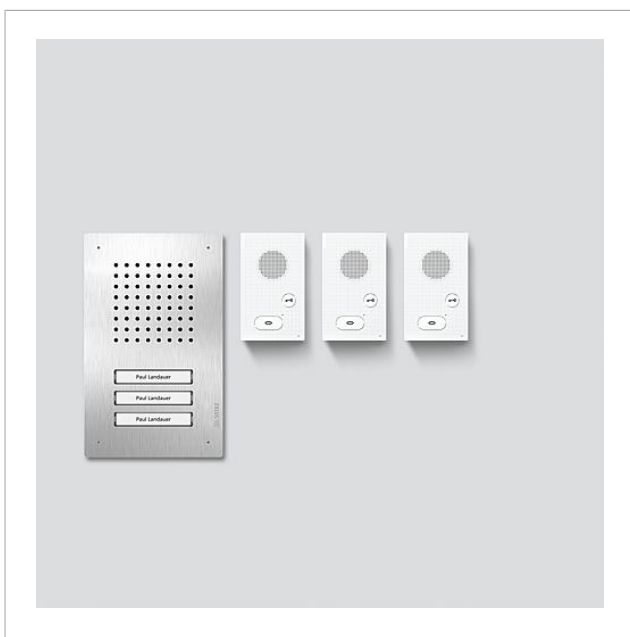

- Дверная аудиопанель вызова Siedle Classic: 1
- Внутренние аудиопанели Siedle Basic: 1-4
- Комплектный блок питания: 1

Подробные технические данные приведены в информации о продукте.

Технические данные

Аудиокомплект Siedle
Classic
SET CLAB 850-1

Страница 2

Принадлежности

Код товара	Описание изделия	цвет/материал	KGАрт. №
ZDS/CL	Механизм защиты от кражи	черный	D 200034998-00
ZNSM/CL-02	Принадлежность - табличка для фамилии металл Classic	Прочее	D 200043063-00

Запасные части

Код товара	Описание изделия	цвет/материал	KGАрт. №
AIB 150-...	Присоединительный зажим	синий	E 200049391-00
CL 02 Siedle Classic	Именная табличка в верхней части кнопки вызова	прозрачный	E 200029966-00
CL 02 Siedle Classic	Клавиатура в комплекте без печатной платы	Прочее	E 200044537-00
CL 02-1 Siedle Classic	Печатная плата клавиатуры	Прочее	E 200044533-00
CL 02-2 Siedle Classic	Печатная плата клавиатуры	Прочее	E 200044534-00
CL 02-3 Siedle Classic	Печатная плата клавиатуры	Прочее	E 200044535-00
CL 02-4 Siedle Classic	Печатная плата клавиатуры	Прочее	E 200044536-00

Аудиокомплект Siedle
Classic
SET CLAB 850-1

Страница 3

Аудиокомплект Siedle
Classic
SET CLAB 850-1

Страница 4

Аудиокомплект Siedle
Classic
SET CLAB 850-1

Страница 5

Siedle Classic Инструкция по монтажу	Информация о продукте	1,4 MB	Скачать
AIB 150-01 Внутренняя аудиопанель Siedle Basic	Информация о продукте	1,3 MB	Скачать
Siedle Classic Корпус для скрытого	Информация о продукте	718 kB	Скачать
	Информация о продукте	3,1 MB	Скачать
CBTLE 051-05 Шинный встроенный дверной громкоговоритель	Информация о продукте	521 kB	Скачать
AIB 150-01 Внутренняя аудиопанель Siedle Basic	Инструкция по эксплуатации	790 kB	Скачать
	Дополнительная информация	109 kB	Скачать