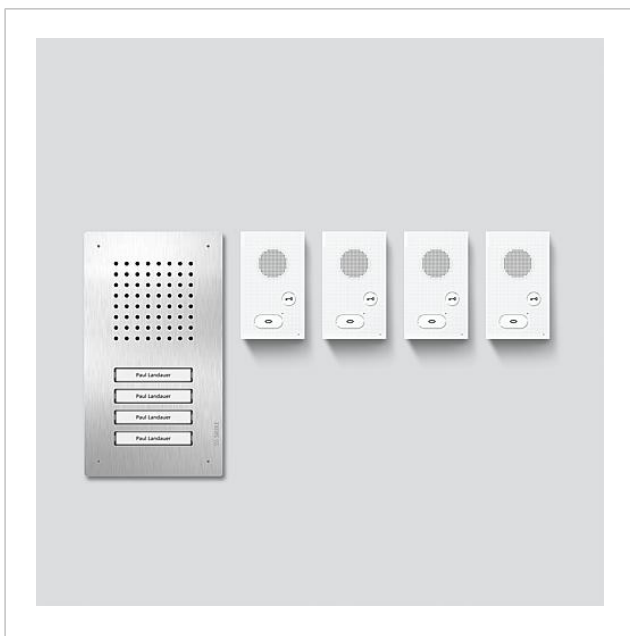

- Дверная аудиопанель вызова Siedle Classic: 1
- Внутренние аудиопанели Siedle Basic: 1-4
- Комплектный блок питания: 1

Подробные технические данные приведены в информации о продукте.

Технические данные

Аудиокомплект Siedle
Classic
SET CLAB 850-1

Страница 2

Принадлежности

Код товара	Описание изделия	цвет/материал	KGАрт. №
ZDS/CL	Механизм защиты от кражи	черный	D 200034998-00
ZNSM/CL-02	Принадлежность - табличка для фамилии металл Classic	Прочее	D 200043063-00

Запасные части

Код товара	Описание изделия	цвет/материал	KGАрт. №
AIB 150-...	Присоединительный зажим	синий	E 200049391-00
CL 02 Siedle Classic	Именная табличка в верхней части кнопки вызова	прозрачный	E 200029966-00
CL 02 Siedle Classic	Клавиатура в комплекте без печатной платы	Прочее	E 200044537-00
CL 02-1 Siedle Classic	Печатная плата клавиатуры	Прочее	E 200044533-00
CL 02-2 Siedle Classic	Печатная плата клавиатуры	Прочее	E 200044534-00
CL 02-3 Siedle Classic	Печатная плата клавиатуры	Прочее	E 200044535-00
CL 02-4 Siedle Classic	Печатная плата клавиатуры	Прочее	E 200044536-00

Аудиокомплект Siedle
Classic
SET CLAB 850-1

Страница 3

Аудиокомплект Siedle
Classic
SET CLAB 850-1

Страница 4

Аудиокомплект Siedle
Classic
SET CLAB 850-1

Страница 5

Siedle Classic Инструкция по монтажу	Информация о продукте	1,4 MB	Скачать
AIB 150-01 Внутренняя аудиопанель Siedle Basic	Информация о продукте	1,3 MB	Скачать
Siedle Classic Корпус для скрытого	Информация о продукте	718 kB	Скачать
	Информация о продукте	3,1 MB	Скачать
CBTLE 051-05 Шинный встроенный дверной громкоговоритель	Информация о продукте	521 kB	Скачать
AIB 150-01 Внутренняя аудиопанель Siedle Basic	Инструкция по эксплуатации	790 kB	Скачать
	Дополнительная информация	109 kB	Скачать