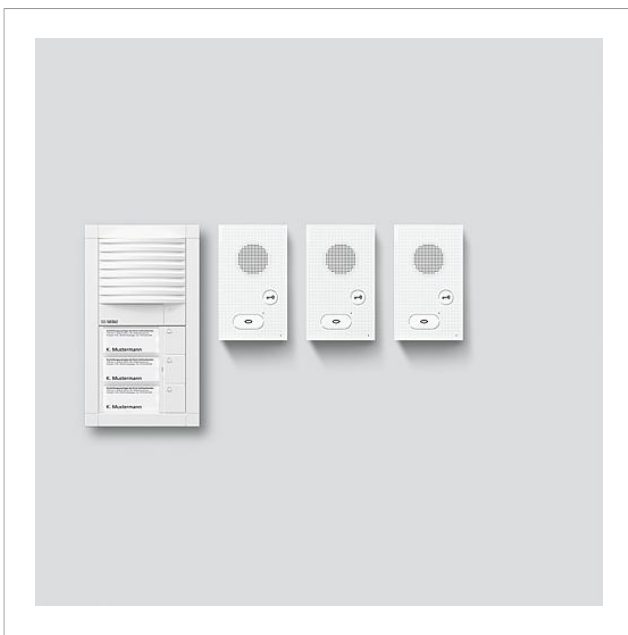

Аудиокомплект Siedle
Vario
SET VAB 850-1

Страница 3