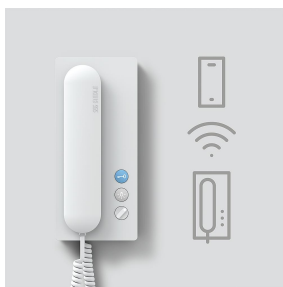

Siedle IQ HTA
IQ HTA

210010100

Страница 3