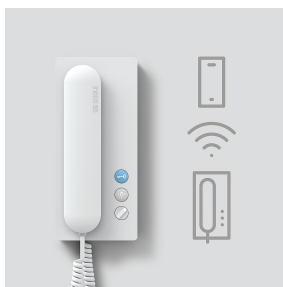

Siedle IQ HTA
IQ HTA

210010100

Страница 4

Siedle IQ HTA	Информация о продукте	1,2 MB	Скачать
Siedle IQ HTA	Инструкция по эксплуатации	454 kB	Скачать
IQ HTA	Декларация соответствия	1,2 MB	Скачать
	Дополнительная информация	109 kB	Скачать