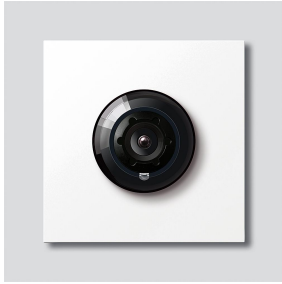

Шинная камера 130 для  
Siedle Vario  
BCM 653-02 W  
200048253-02

## Описание изделия

Шинная камера 130 для Siedle Vario с автоматическим переключением режима день/ночь (True Day/Night) и встроенным инфракрасным освещением. Угол охвата по горизонтали/вертикали: ок. 130°/100°

Шинная камера 130 для  
Siedle Vario  
BCM 653-02 W

210009916

Страница 2

**Код товара**

Vario 611

**Описание изделия**

**цвет/материал**

Серый

**KG**

E

**Арт. №**

210007484-00

Шинная камера 130 для  
Siedle Vario  
BCM 653-02 W

210009916

Страница 3

Шинная камера 130 для  
Siedle Vario  
BCM 653-02 W