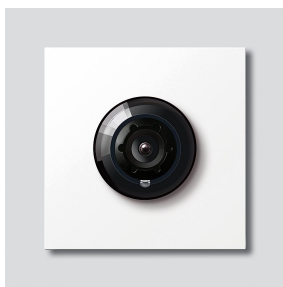

Шинная камера 130 для
Siedle Vario
BCM 653-02 W

210009916

Страница 3