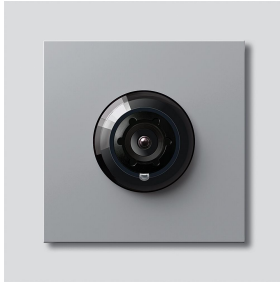

Шинная камера 130 для  
Siedle Vario  
BCM 653-02 SM

200048252-02

## Описание изделия

Шинная камера 130 для Siedle Vario с автоматическим переключением режима день/ночь (True Day/Night) и встроенным инфракрасным освещением. Угол охвата по горизонтали/вертикали: ок. 130°/100°

Шинная камера 130 для  
Siedle Vario  
BCM 653-02 SM

210009915

Страница 2

**Код товара**

Vario 611

**Описание изделия**

**цвет/материал**

Серый

**KG**

E

**Арт. №**

210007484-00

Шинная камера 130 для  
Siedle Vario  
BCM 653-02 SM

210009915

Страница 3

Шинная камера 130 для  
Siedle Vario  
BCM 653-02 SM