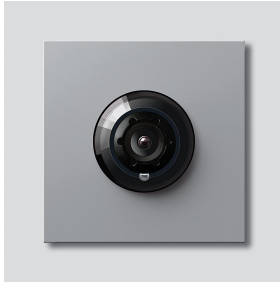

Шинная камера 130 для
Siedle Vario
BCM 653-02 SM

210009915

Страница 2

Код товара

Vario 611

Описание изделия

цвет/материал

Серый

KG

E

Арт. №

210007484-00