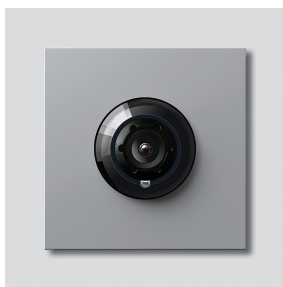

Шинная камера 130 для
Siedle Vario
BCM 653-02 SM

210009915

Страница 3