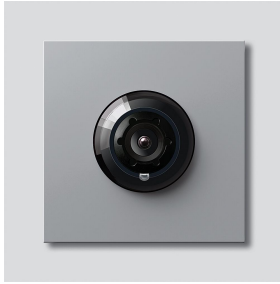

Шинная камера 180 для  
Siedle Vario  
BCM 658-02 SM  
200049363-01

## Описание изделия

Шинная камера 180 для Siedle Vario с автоматическим переключением режима день/ночь (True Day/Night) и встроенным инфракрасным освещением. Угол охвата по горизонтали/вертикали: ок. 175°/120°

## Информация о продуктах

Код товара	Описание изделия	цвет/материал	KG Арт. №
BCM 658-02 SM	Шинная камера 180 для Siedle Vario	Серебристый металл	D 200049363-01

## Запасные части

Шинная камера 180 для  
Siedle Vario  
BCM 658-02 SM

210009592

Страница 2

<b>Код товара</b>	<b>Описание изделия</b>	<b>цвет/материал</b>	<b>KG</b>	<b>Арт. №</b>
ACM 671/673/678-..., BCM 65x-..., CM 61x-...	Стеклопанель крышки	прозрачный	E	200048697-00
ACM 671/673/678-..., BCM 65x-..., CM 61x-... SM	Рамка панели	Серебристый металл	E	200048699-00
BCM 65x-..., BCMx 650-... Vario 611	Блок клемм	черный Серый	E E	200029921-00 210007484-00