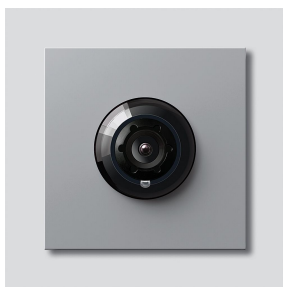

Шинная камера 180 для  
Siedle Vario  
BCM 658-02 SM  
200049363-01

## Описание изделия

Шинная камера 180 для Siedle Vario с автоматическим переключением режима день/ночь (True Day/Night) и встроенным инфракрасным освещением. Угол охвата по горизонтали/вертикали: ок. 175°/120°

## Информация о продуктах

Код товара	Описание изделия	цвет/материал	KG Арт. №
BCM 658-02 SM	Шинная камера 180 для Siedle Vario	Серебристый металл	D 200049363-01

## Запасные части

Шинная камера 180 для  
Siedle Vario  
BCM 658-02 SM

210009592

Страница 2

<b>Код товара</b>	<b>Описание изделия</b>	<b>цвет/материал</b>	<b>KG</b>	<b>Арт. №</b>
ACM 671/673/678-..., BCM 65x-..., CM 61x-...	Стеклопанель крышки	прозрачный	E	200048697-00
ACM 671/673/678-..., BCM 65x-..., CM 61x-... SM	Рамка панели	Серебристый металл	E	200048699-00
BCM 65x-..., BCMx 650-... Vario 611	Блок клемм	черный Серый	E E	200029921-00 210007484-00