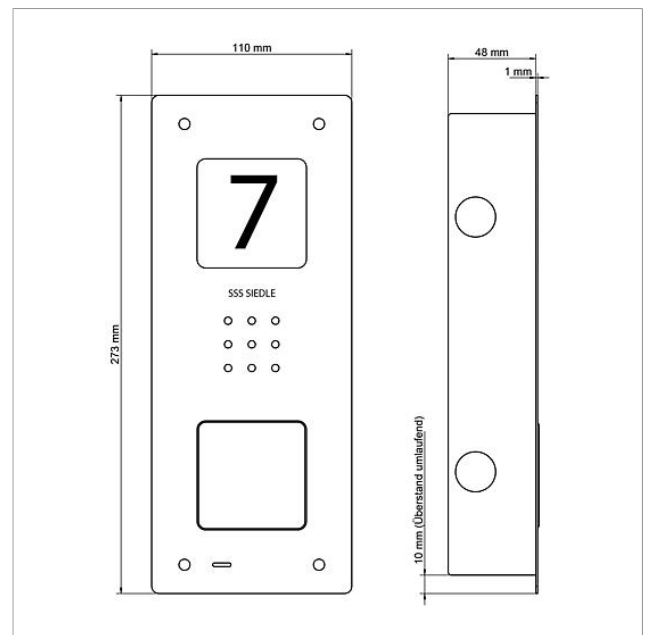

Технические данные

Тип контактов:	Замыкающий контакт 24 В, 2 А
Тип защиты:	IP 54
Температура окружающей среды:	от -20 °C до +55 °C
Размеры лицевой панели (мм) Ш x В x Г:	110 x 273 x 1
Размеры корпуса (мм) Ш x В x Г:	85 x 253 x 48

Дверная аудиопанель
вызова Siedle Compact
для скрытого монтажа
CAU 850-1-0

Страница 2

Запасные части

Код товара	Описание изделия	цвет/материал	Карт. №
CA 812-..., BCV/BCVU/CA/CAU/CV/CVU/STA/STV 850-...	Громкоговоритель	Прочее	E 200029867-00
CA 812-..., CA/CAU/CVU 850-..., CV 850-x-03, -04	Микрофон	Прочее	E 200029868-00
CA 812-..., CA/CV 850-..., BCV 850-...	Отвёртка «Siedle»	Прочее	E 200029931-00
CA 812-1, CA/CAU 850-1, BCV/BCVU/CV/CVU 850-1-...	Именная табличка в верхней части	прозрачный	E 200029864-00
CA 812-1, CA/CAU 850-1, BCV/BCVU/CV/CVU 850-1-...	Вставка для именной таблички	белый	E 200029869-00
CA 812-2, CA/CAU 850-2, CV/CVU 850-2-...	Именная табличка в верхней части	прозрачный	E 200029865-00
CA 812-2, CA/CAU 850-2, CV/CVU 850-2-...	Вставка для именной таблички	белый	E 200029870-00
CA 812-4, CA/CAU 850-4	Именная табличка в верхней части	прозрачный	E 200029866-00
CA 812-4, CA/CAU 850-4	Вставка для именной таблички	белый	E 200029871-00
CAU 850-1-0 E	Верхняя часть корпуса	Сатинированная нержавеющая сталь	E 210009391-00
CAU 850-2-0 E	Верхняя часть корпуса	Сатинированная нержавеющая сталь	E 210009392-00
CAU 850-4-0 E	Верхняя часть корпуса	Сатинированная нержавеющая сталь	E 210009393-00

Дверная аудиопанель
вызова Siedle Compact
для скрытого монтажа
CAU 850-1-0

Страница 3

Дверная аудиопанель
вызова Siedle Compact
для скрытого монтажа
CAU 850-1-0

Страница 4

Дверная аудиопанель
вызова Siedle Compact
для скрытого монтажа
CAU 850-1-0