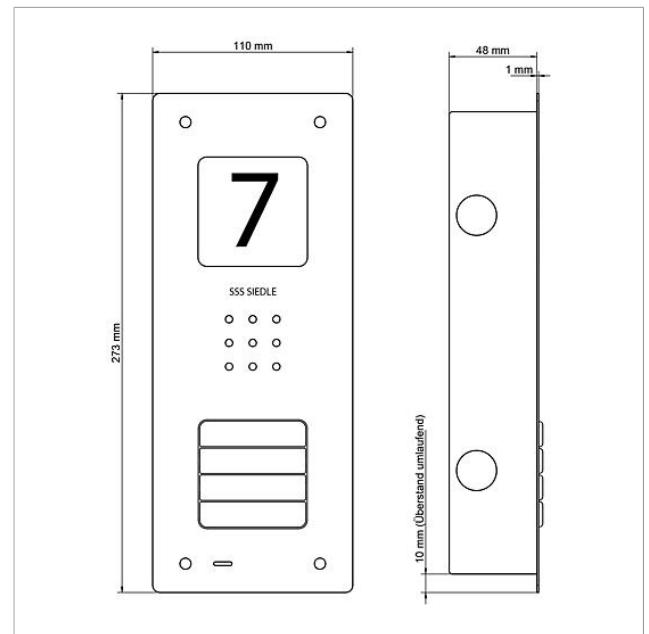

Технические данные

Тип контактов:	Замыкающий контакт 24 В, 2 А
Тип защиты:	IP 54
Температура окружающей среды:	от -20 °C до +55 °C
Размеры лицевой панели (мм) Ш x В x Г:	110 x 273 x 1
Размеры корпуса (мм) Ш x В x Г:	85 x 253 x 48

Дверная аудиопанель
вызова Siedle Compact
для скрытого монтажа
CAU 850-1-0

Страница 2

Запасные части

Код товара	Описание изделия	цвет/материал	Карт. №
CA 812-..., BCV/BCVU/CA/CAU/CV/CVU/STA/STV 850-...	Громкоговоритель	Прочее	E 200029867-00
CA 812-..., CA/CAU/CVU 850-..., CV 850-x-03, -04	Микрофон	Прочее	E 200029868-00
CA 812-..., CA/CV 850-..., BCV 850-...	Отвёртка «Siedle»	Прочее	E 200029931-00
CA 812-1, CA/CAU 850-1, BCV/BCVU/CV/CVU 850-1-...	Именная табличка в верхней части	прозрачный	E 200029864-00
CA 812-1, CA/CAU 850-1, BCV/BCVU/CV/CVU 850-1-...	Вставка для именной таблички	белый	E 200029869-00
CA 812-2, CA/CAU 850-2, CV/CVU 850-2-...	Именная табличка в верхней части	прозрачный	E 200029865-00
CA 812-2, CA/CAU 850-2, CV/CVU 850-2-...	Вставка для именной таблички	белый	E 200029870-00
CA 812-4, CA/CAU 850-4	Именная табличка в верхней части	прозрачный	E 200029866-00
CA 812-4, CA/CAU 850-4	Вставка для именной таблички	белый	E 200029871-00
CAU 850-1-0 E	Верхняя часть корпуса	Сатинированная нержавеющая сталь	E 210009391-00
CAU 850-2-0 E	Верхняя часть корпуса	Сатинированная нержавеющая сталь	E 210009392-00
CAU 850-4-0 E	Верхняя часть корпуса	Сатинированная нержавеющая сталь	E 210009393-00

Дверная аудиопанель
вызова Siedle Compact
для скрытого монтажа
CAU 850-1-0

Страница 3

Дверная аудиопанель
вызова Siedle Compact
для скрытого монтажа
CAU 850-1-0

Страница 4

Дверная аудиопанель
вызова Siedle Compact
для скрытого монтажа
CAU 850-1-0

Страница 5

CAU 850-X-0 Дверная аудиопанель вызова Siedle Compact для скрытого монтажа	Информация о продукте	1,4 MB	Скачать
CAU 850-X-0 Дверная аудиопанель вызова Siedle Compact для скрытого монтажа	Декларация соответствия	759 kB	Скачать
	Дополнительная информация	109 kB	Скачать