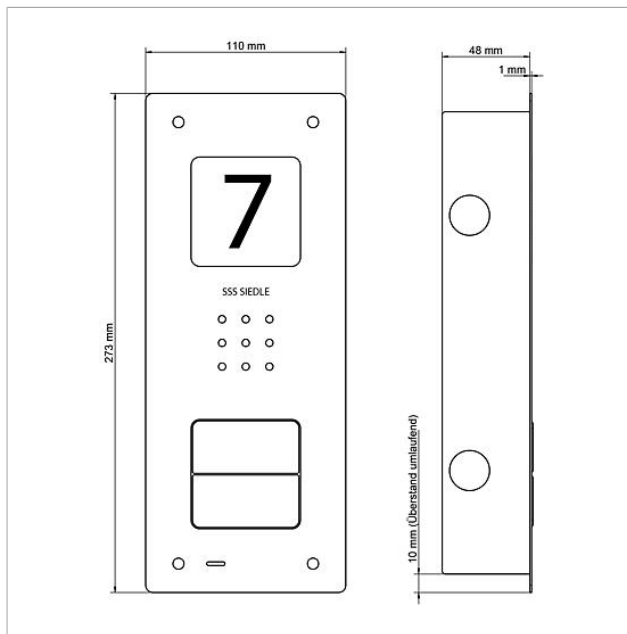

Технические данные

Тип контактов:	Замыкающий контакт 24 В, 2 А
Тип защиты:	IP 54
Температура окружающей среды:	от -20 °C до +55 °C
Размеры лицевой панели (мм) Ш x В x Г:	110 x 273 x 1
Размеры корпуса (мм) Ш x В x Г:	85 x 253 x 48

Дверная аудиопанель
вызова Siedle Compact
для скрытого монтажа
CAU 850-1-0

Страница 2

Запасные части

Код товара	Описание изделия	цвет/материал	Карт. №
CA 812-..., BCV/BCVU/CA/CAU/CV/CVU/STA/STV 850-...	Громкоговоритель	Прочее	E 200029867-00
CA 812-..., CA/CAU/CVU 850-..., CV 850-x-03, -04	Микрофон	Прочее	E 200029868-00
CA 812-..., CA/CV 850-..., BCV 850-...	Отвёртка «Siedle»	Прочее	E 200029931-00
CA 812-1, CA/CAU 850-1, BCV/BCVU/CV/CVU 850-1-...	Именная табличка в верхней части	прозрачный	E 200029864-00
CA 812-1, CA/CAU 850-1, BCV/BCVU/CV/CVU 850-1-...	Вставка для именной таблички	белый	E 200029869-00
CA 812-2, CA/CAU 850-2, CV/CVU 850-2-...	Именная табличка в верхней части	прозрачный	E 200029865-00
CA 812-2, CA/CAU 850-2, CV/CVU 850-2-...	Вставка для именной таблички	белый	E 200029870-00
CA 812-4, CA/CAU 850-4	Именная табличка в верхней части	прозрачный	E 200029866-00
CA 812-4, CA/CAU 850-4	Вставка для именной таблички	белый	E 200029871-00
CAU 850-1-0 E	Верхняя часть корпуса	Сатинированная нержавеющая сталь	E 210009391-00
CAU 850-2-0 E	Верхняя часть корпуса	Сатинированная нержавеющая сталь	E 210009392-00
CAU 850-4-0 E	Верхняя часть корпуса	Сатинированная нержавеющая сталь	E 210009393-00

Дверная аудиопанель
вызова Siedle Compact
для скрытого монтажа
CAU 850-1-0

Страница 3

Дверная аудиопанель
вызова Siedle Compact
для скрытого монтажа
CAU 850-1-0

Страница 4

Дверная аудиопанель
вызова Siedle Compact
для скрытого монтажа
CAU 850-1-0

Страница 5

CAU 850-X-0 Дверная аудиопанель вызова Siedle Compact для скрытого монтажа	Информация о продукте	1,4 MB	Скачать
CAU 850-X-0 Дверная аудиопанель вызова Siedle Compact для скрытого монтажа	Декларация соответствия	759 kB	Скачать
	Дополнительная информация	109 kB	Скачать