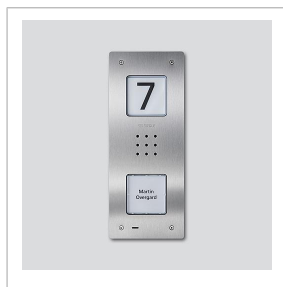

Дверная аудиопанель вызова Siedle Compact для скрытого монтажа CAU 850-1-0

Страница 1

Описание изделия

Дверная аудиопанель Siedle Compact для скрытого монтажа, для инсталляции в системе In-Home-Bus. С функциями: вызов, разговор и открытие двери.

Особенности:

- Интегрированный дверной громкоговоритель
- Регулируемая громкость звука речи
- Число интегрированных кнопок вызова: 1, 2, 4
- Возможность активирования акустического квитирования нажатия кнопок
- Подсвечиваемые таблички с именами, заменяемые с лицевой стороны
- Подсвечиваемая информационная табличка для номера дома, логотипов, времени работы и т. п.
- Для скрытого монтажа с декоративной панелью из сатинированной нержавеющей стали

Информация о продуктах

Код товара	Описание изделия	цвет/материал	КГ Арт. №
CAU 850-1-0 E	Дверная аудиопанель вызова Siedle Compact для скрытого монтажа	Сатинированная нержавеющая сталь	A 210009117-00
CAU 850-2-0 E	Дверная аудиопанель вызова Siedle Compact для скрытого монтажа	Сатинированная нержавеющая сталь	A 210009118-00
CAU 850-4-0 E	Дверная аудиопанель вызова Siedle Compact для скрытого монтажа	Сатинированная нержавеющая сталь	A 210009119-00