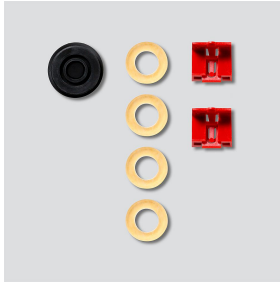

Оснастка корпуса,
открытый монтаж
GA 612-...

200029981-00

Описание изделия

Принадлежности для корпуса для открытого монтажа, в комплект входят: 4 распорные шайбы, резиновая мембрана для ввода кабелей, а также 2 защелки для крепления монтажной рамы.

Информация о продуктах

Код товара	Описание изделия	цвет/материал	KG Арт. №
GA 612-...	Оснастка корпуса, открытый монтаж	Прочее	E 200029981-00

Оснастка корпуса,
открытый монтаж
GA 612-...

200029981

Страница 2

Оснастка корпуса,
открытый монтаж
GA 612-...

200029981

Страница 3

Декларация соответствия

140 kB

[Скачать](#)

Дополнительная информация

140 kB