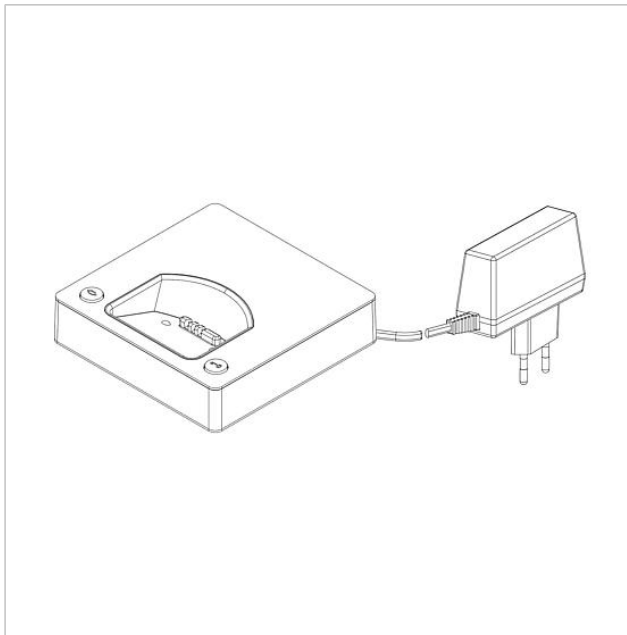

Подставка с зарядным устройством «Siedle Score», включая устройство для подачи питания

S/SZM 85x-... SH/S EU

200029910-00

Описание изделия

Подставка с зарядным устройством для системы Siedle Score с блоком питания, обеспечивает возможность зарядки беспроводной телефонной трубки в любом месте по выбору, где имеется подключение к питающей сети.

Информация о продуктах

Код товара	Описание изделия	цвет/материал	Карт. №
S/SZM 85x-... SH/S EU	Подставка с зарядным устройством «Siedle Score», включая устройство для подачи питания	черный глянцевый/ черный	E 200029910-00

Подставка с зарядным устройством «Siedle Score», включая устройство для подачи питания
S/SZM 85x-... SH/S EU

200029910

Страница 2

Подставка с зарядным устройством «Siedle Score», включая устройство для подачи питания
S/SZM 85x-... SH/S EU