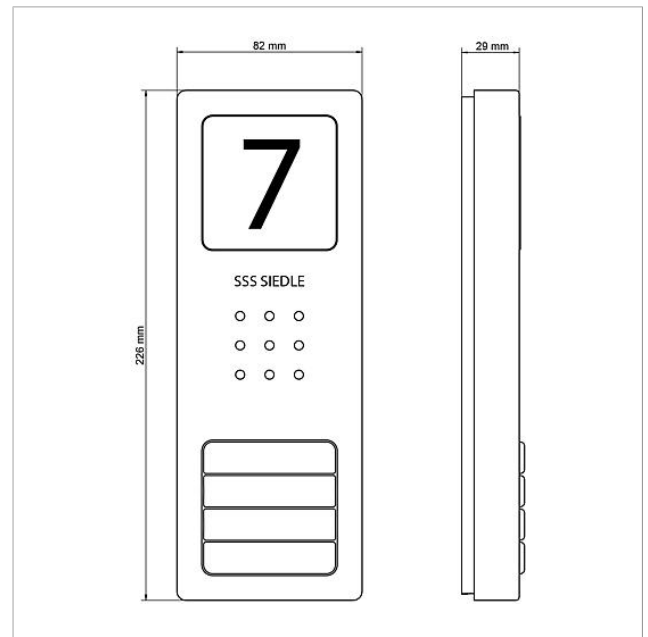

Верхняя часть корпуса
CA 812-4, CA 850-4 E

210008753

Страница 2