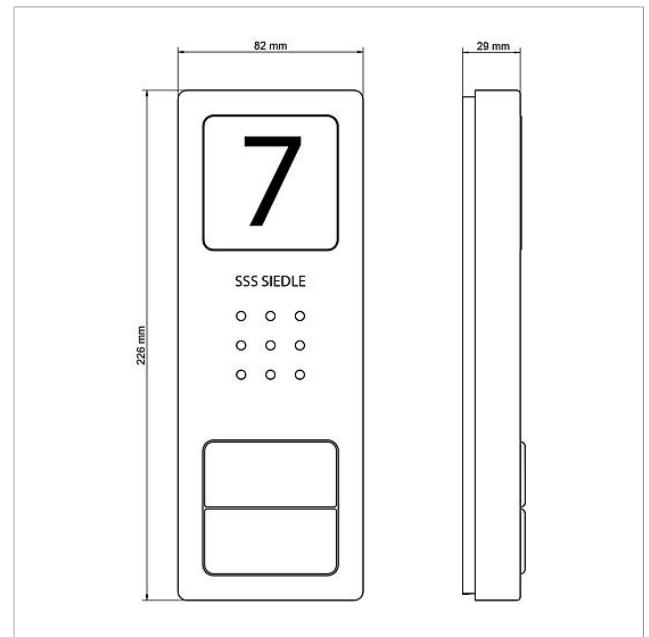

Верхняя часть корпуса
CA 812-2, CA 850-2 E

210008752

Страница 2