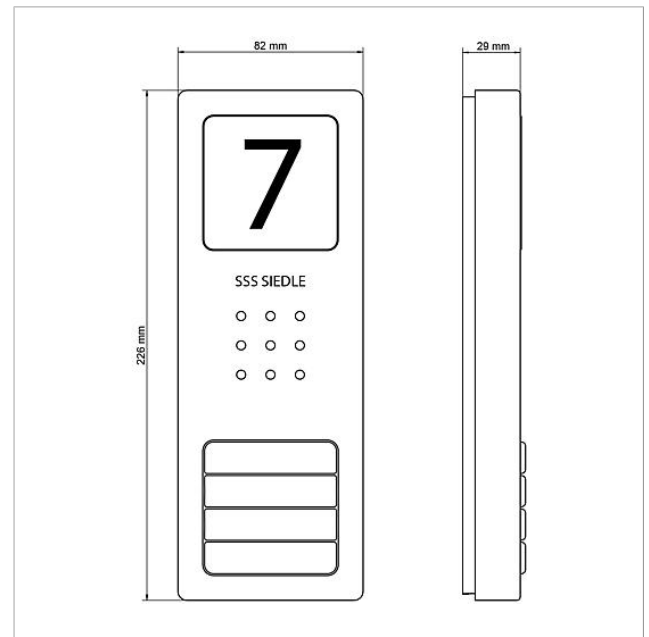

Дверная аудиопанель
вызова Siedle Compact
CA 812-4 E

210008750

Страница 2