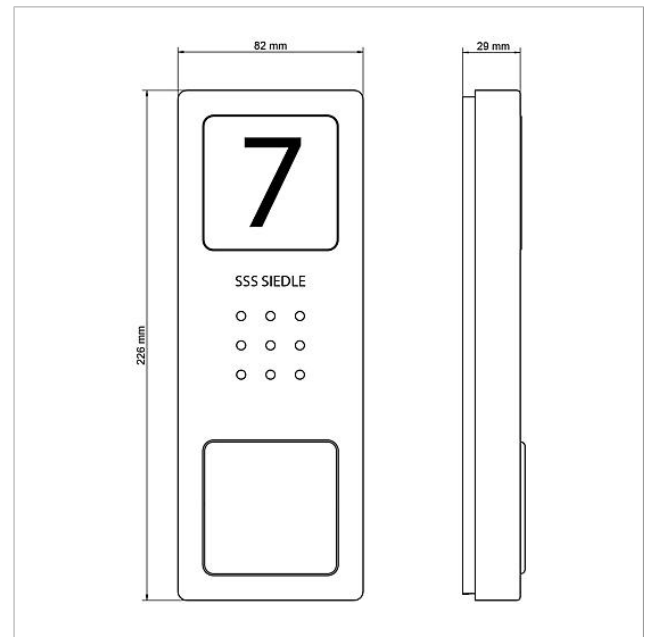

Дверная аудиопанель
вызова Siedle Compact
CA 812-1 E

210008748

Страница 2