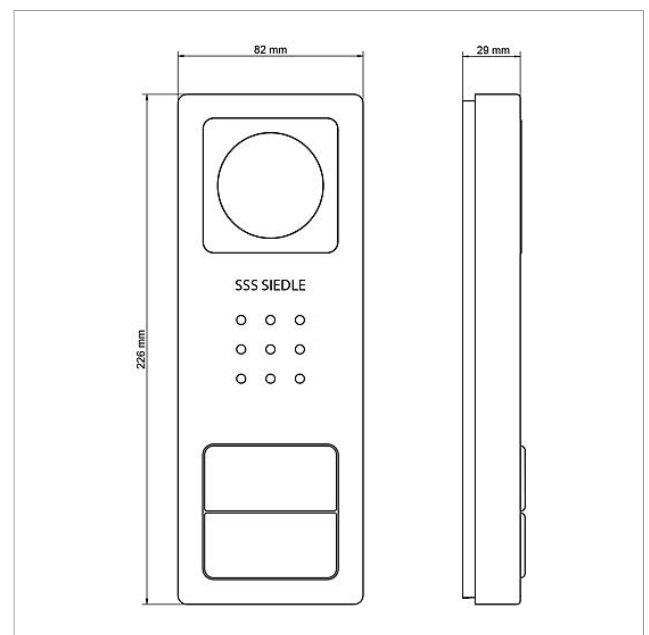

Комплект видео Siedle
Basic
SET CVB 850-1

Страница 3