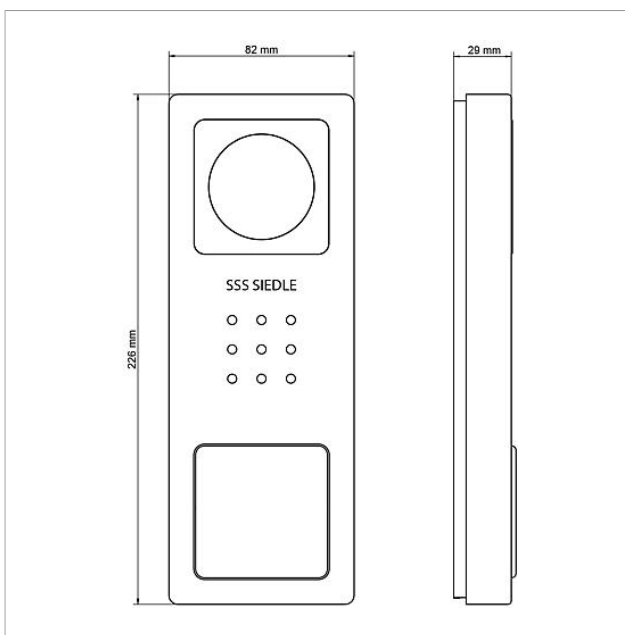

Комплект видео Siedle
Basic
SET CVB 850-1

Страница 3