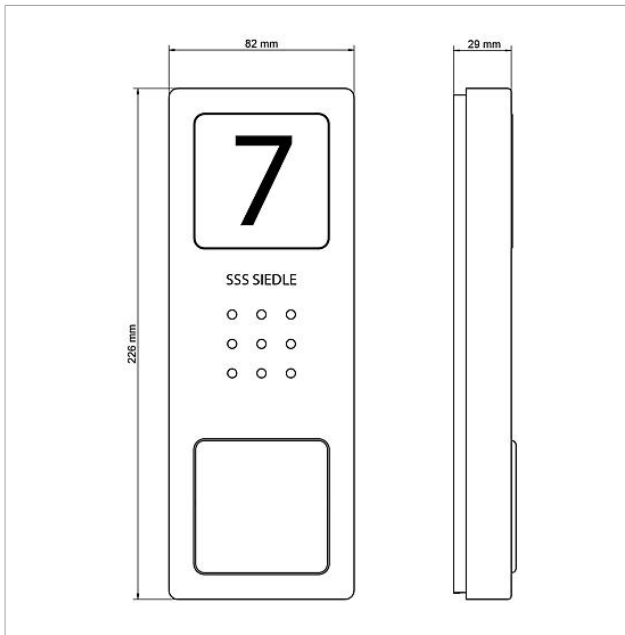

Аудиокомплект Siedle
Basic
SET CAB 850-1

Страница 4