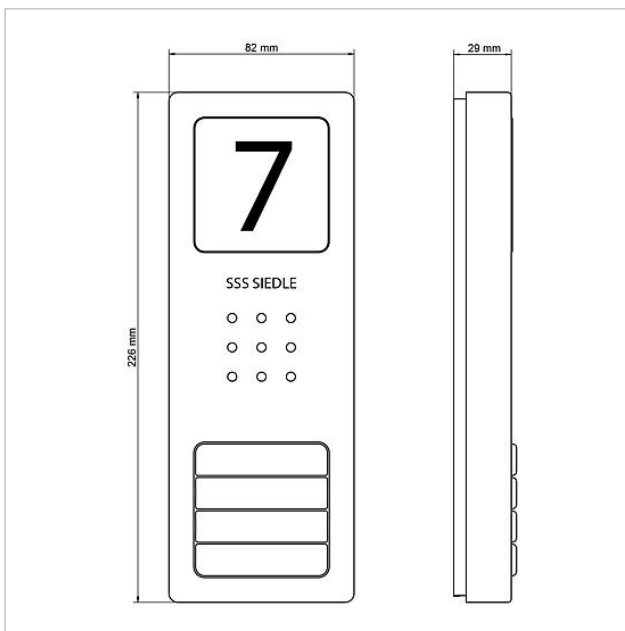

Аудиокомплект Siedle
Basic
SET CAB 850-1

Страница 4