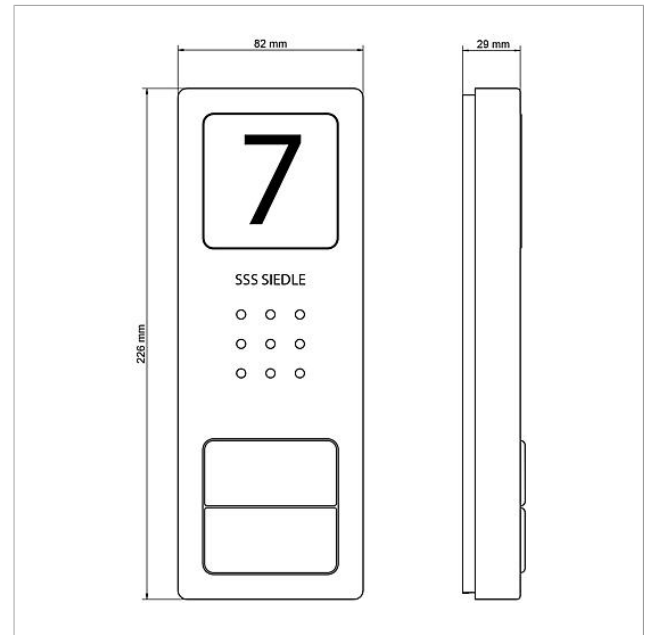

Аудиокомплект Siedle
Basic
SET CAB 850-1

Страница 4