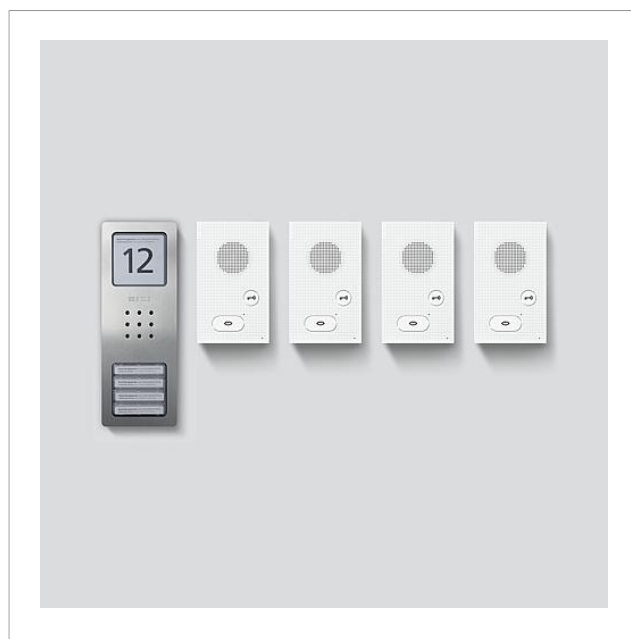

Аудиокомплект Siedle
Basic
SET CAB 850-1

Страница 3