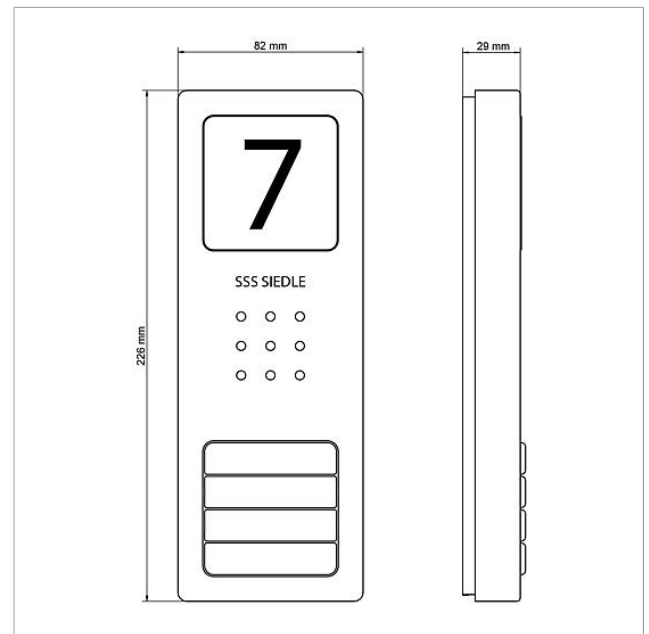

Дверная аудиопанель
вызова Siedle Compact
CA 850-1

Страница 4