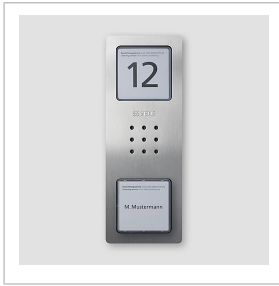

Дверная аудиопанель
вызова Siedle Compact
CA 850-1

Страница 3