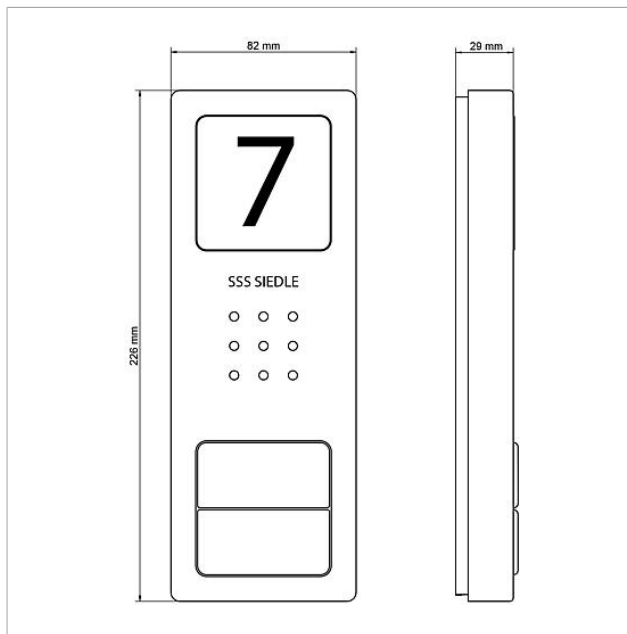

Дверная аудиопанель
вызова Siedle Compact
CA 850-1

Страница 4