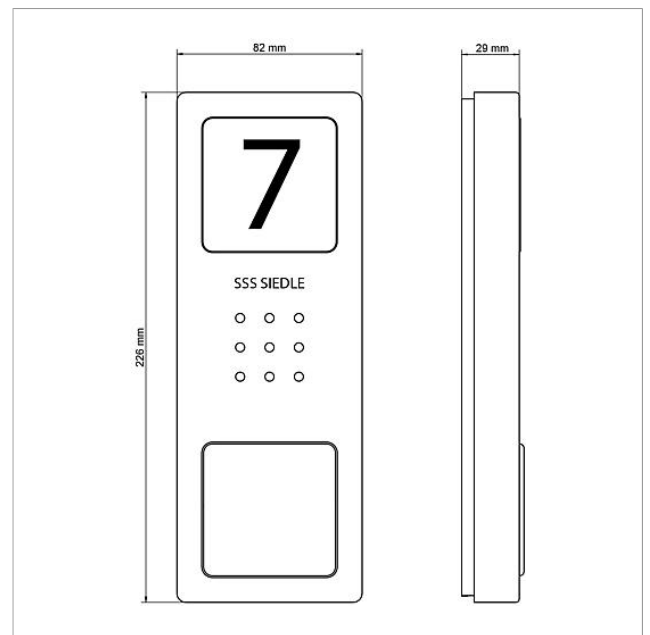

Дверная аудиопанель
вызова Siedle Compact
CA 850-1

Страница 3