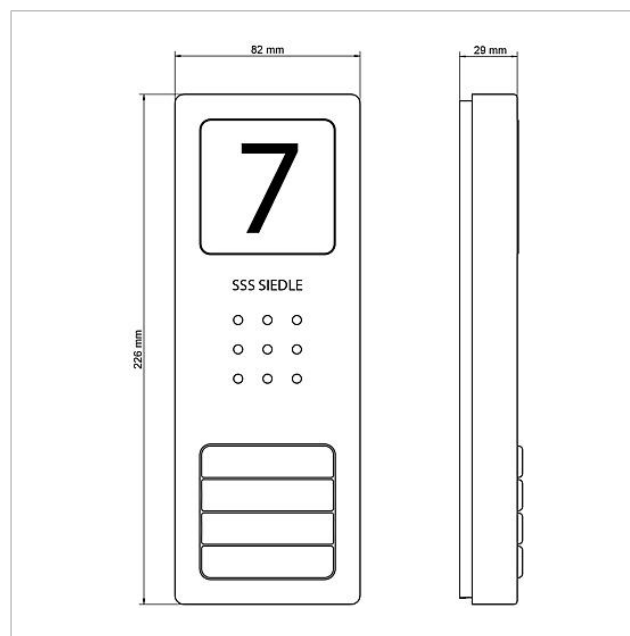

Аудиокомплект Siedle
Compact
SET CA 812-4 EW

210008741

Страница 3