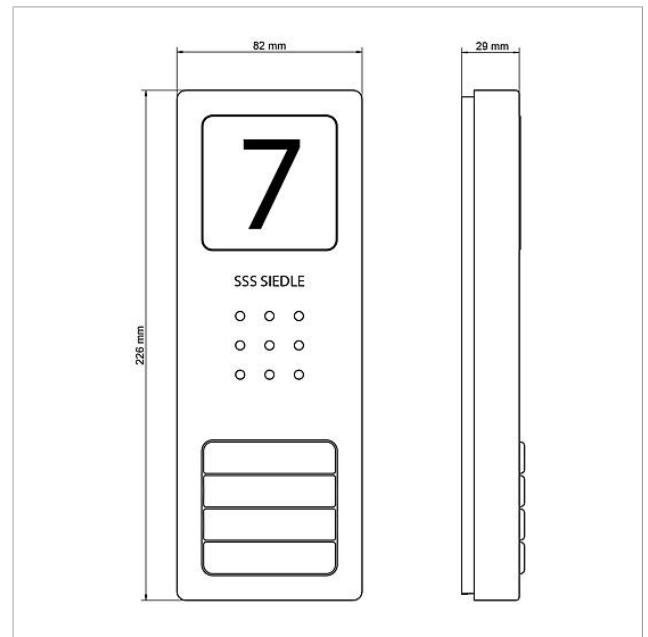

Аудиокомплект Siedle
Compact
SET CA 812-3 EW

210008740

Страница 3