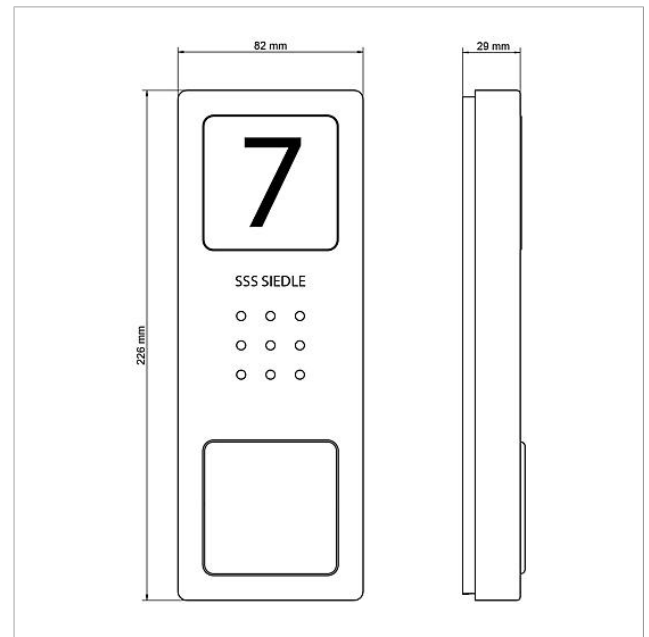

Аудиокомплект Siedle
Compact
SET CA 812-1 EW

210008738

Страница 3